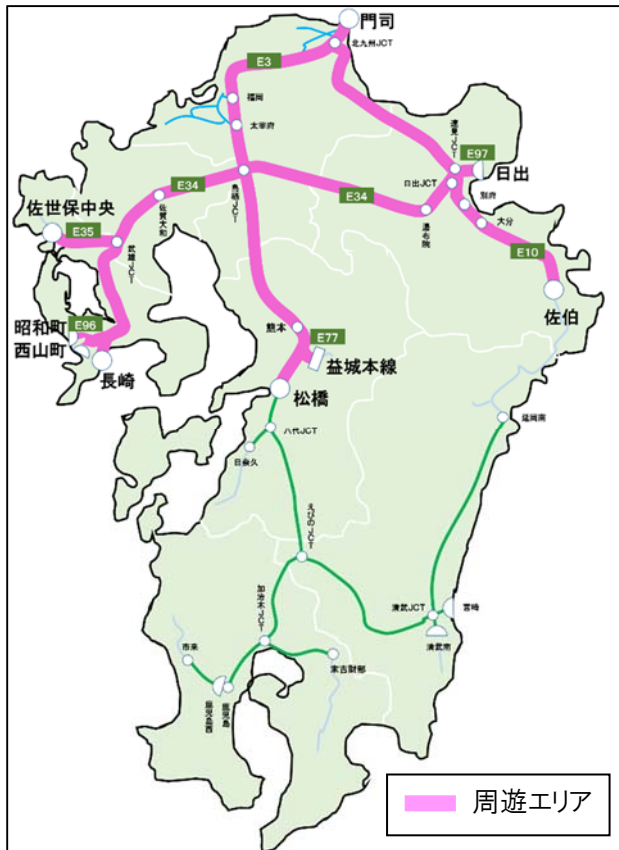

## ◇「秋の九州GO！GO！ドライブパス」について

- (1)実施期間 令和元年 9 月 20 日(金曜)から令和元年 12 月 1 日(日曜)
- (2)内 容 周遊エリア内の走行が定額料金でご利用になれます。  
※高速道路のご利用前のお申し込みが必要です。
- (3)対象車種 ETC無線通信による走行が可能な普通車および軽自動車等(二輪車含む)
- (4)申込方法 NEXCO西日本の公式WEBサイト「みち旅」(<https://www.michitabi.com/>)  
周遊割引申込受付ページで、お申し込みになれます。  
申込受付は、令和元年 9 月 2 日(月曜)14 時 00 分からとなります。
- (5)プラン一覧・利用料金

(税込)

プラン名	利用可能日数	軽自動車等 (二輪車含む)	普通車
① 北部・西部九州乗り放題プラン	連続する最大 3 日間	4,400 円	5,500 円
② 東部・南部九州乗り放題プラン	連続する最大 3 日間	5,000 円	6,200 円

※申し込み可能回数は、実施期間中、各プランごとに同一のETCカードにつき 2 回までとなっております。

## 【ご注意】

※ご利用になる日時・区間によっては、通常料金またはETC時間帯割引でのご利用が安価な場合があります。

あらかじめ、NEXCO西日本の公式WEBサイトなどで利用予定経路の料金を確認のうえご利用ください。

※ご利用までに、NEXCO西日本の公式WEBサイト「みち旅」から、画面に従い、利用日、氏名、電話番号、ETCカード番号などを入力してお申し込みください。

※周遊エリア外の区間の料金は別途請求させていただきます。

※キャンセル料はかかりませんので、お申し込み後、本プランをご利用にならない場合は、お申し込みいただいたご利用開始日の23時59分までにキャンセルしてください。

(6)周遊エリア

① 北部・西部九州乗り放題プラン

② 東部・南部九州乗り放題プラン