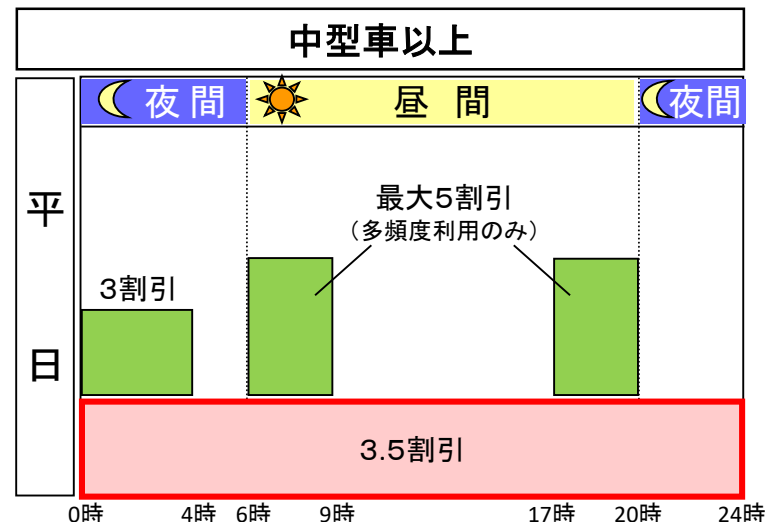

沖縄自動車道の割引について

別紙

沖縄道特別割引(約3.5割引)については、1年間、2022年3月末まで措置。

- マイレージ割引 (最大割引率9.1%)
- 大口多頻度割引 (最大割引率40%)
- 事業用ETC2.0車限定で最大割引率を50%に拡充(2022年3月末まで実施)

■ : 沖縄道特別割引
 ■ : 会社割引
 ■ : R2補正予算(国費)

⇒2022年3月末まで