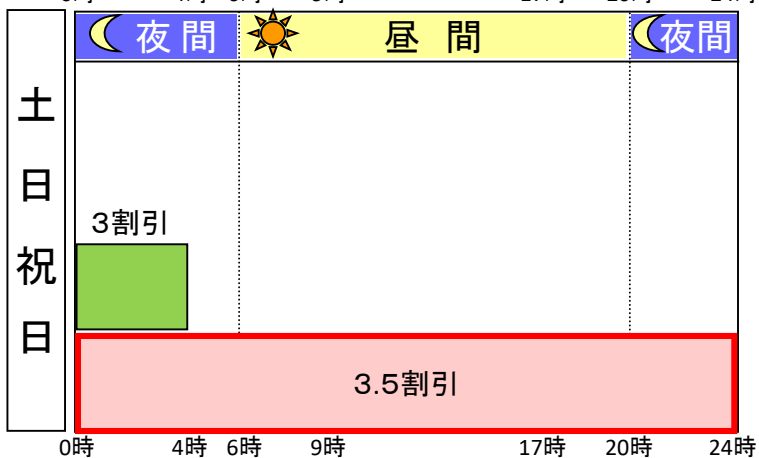

沖縄自動車道の割引について

別紙

沖縄道特別割引(約3.5割引)については、1年間、2022年3月末まで措置。

- マイレージ割引 (最大割引率9.1%)
- 大口多頻度割引 (最大割引率40%)
- 事業用ETC2.0車限定で最大割引率を50%に拡充(2022年3月末まで実施)

■ : 沖縄道特別割引
 ■ : 会社割引
 ■ : R2補正予算(国費)

⇒2022年3月末まで