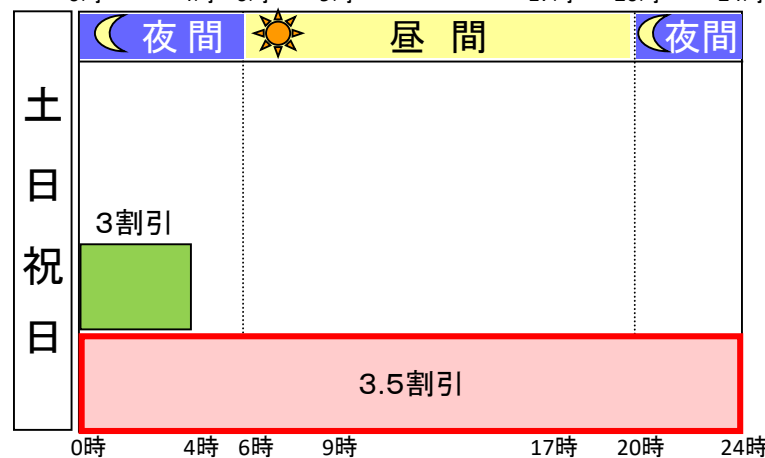

沖縄自動車道の割引について

別紙

沖縄道特別割引(約3.5割引)については、1年間、2022年3月末まで措置。

- マイレージ割引 (最大割引率9.1%)
- 大口多頻度割引 (最大割引率40%)
- 事業用ETC2.0車限定で最大割引率を50%に拡充(2022年3月末まで実施)

■ : 沖縄道特別割引
 ■ : 会社割引
 ■ : R2補正予算(国費)

⇒2022年3月末まで