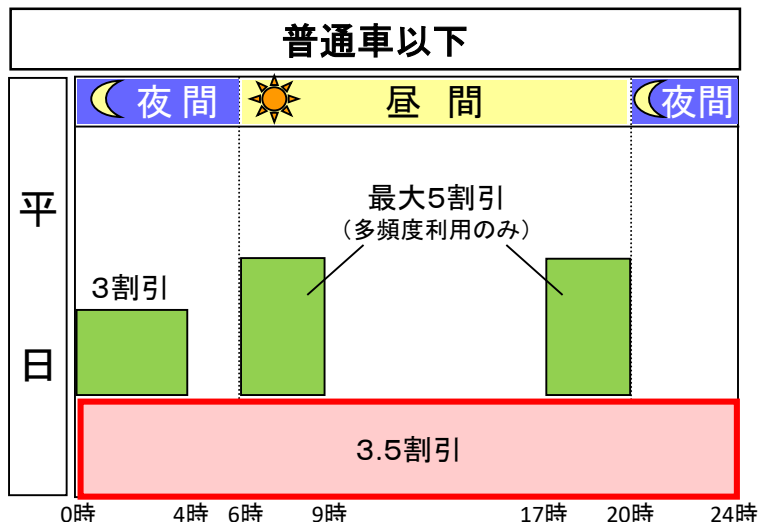

沖縄自動車道の割引について

別紙

沖縄道特別割引(約3.5割引)については、1年間、2022年3月末まで措置。

- マイレージ割引 (最大割引率9.1%)
- 大口多頻度割引 (最大割引率40%)
- 事業用ETC2.0車限定で最大割引率を50%に拡充(2022年3月末まで実施)

■ : 沖縄道特別割引
 ■ : 会社割引
 ■ : R2補正予算(国費)

⇒2022年3月末まで