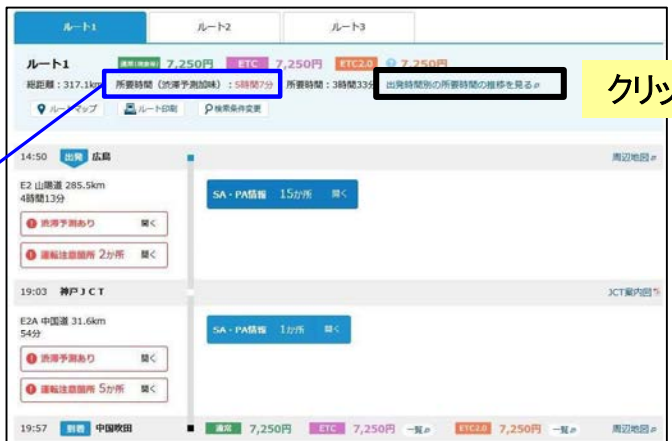

所要時間の検索方法

NEXCO西日本のウェブサイト、 出発時間別の所要時間の検索ができます

①

NEXCO西日本ウェブサイトの『ルート・料金検索』へ

②

「出発IC」、「到着IC」、「出発(または到着)日時」を選択して検索

③

「出発時間別の所要時間の推移を見る」をクリック

クリック

渋滞予測を加味した
所要時間が表示されています

④

出発時間別の所要時間が表示されます

【右図の場合】
・5月5日 15時出発の場合、
目的地まで「4時間57分」かかります。
・仮に、19時に出発時間をずらした場合、
目的地まで「3時間44分」かかります。