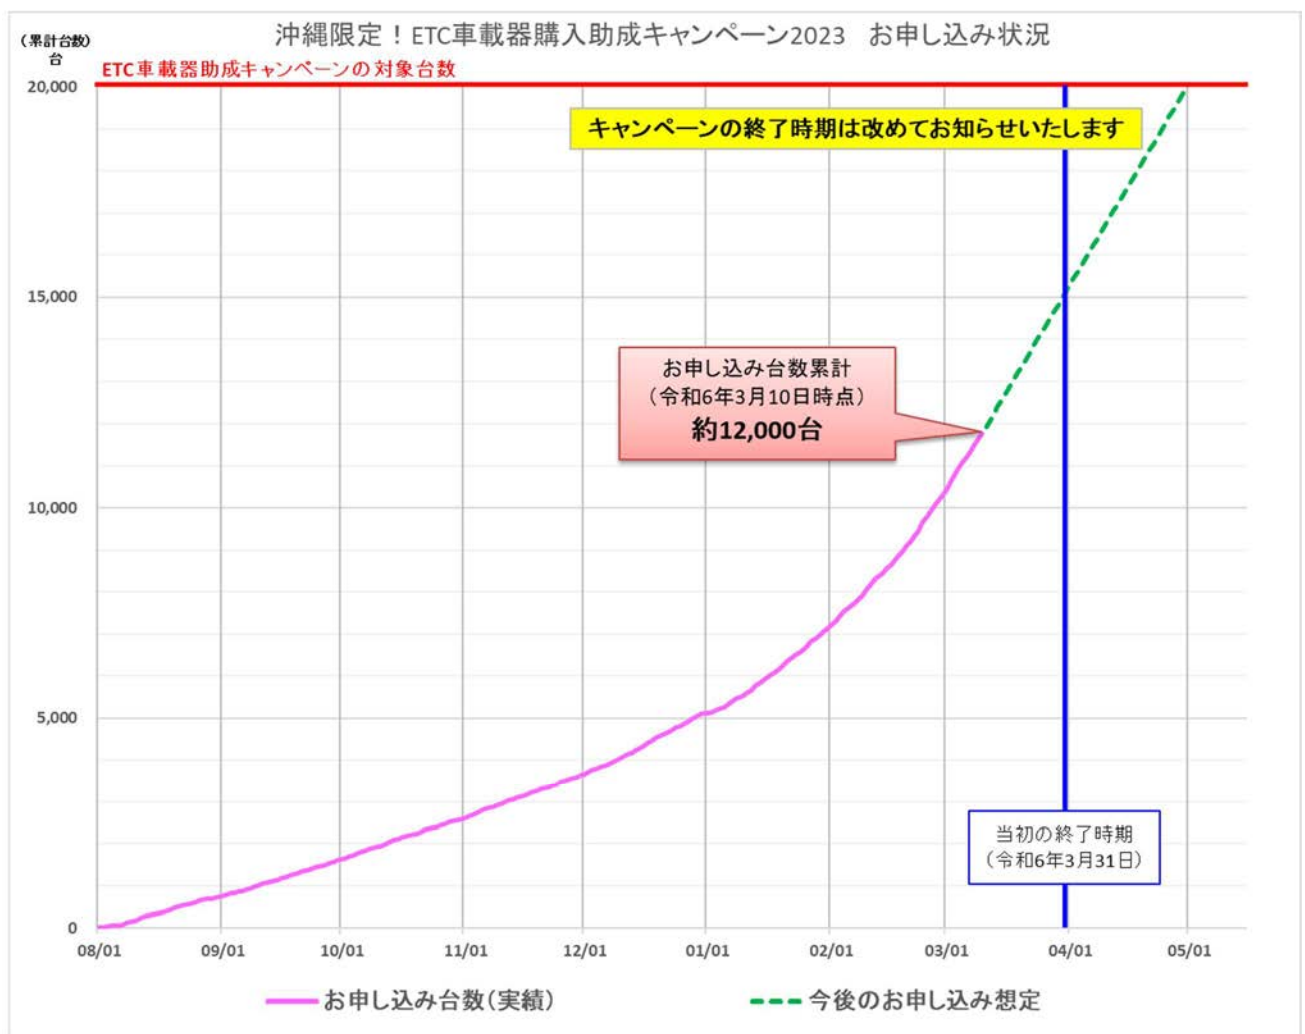

沖縄限定！ETC 車載器購入助成キャンペーン 2023 お申し込み状況

●キャンペーンの期間中お申し込み台数(令和6年3月10日時点)

期間	期間中のお申し込み台数
令和5年8月1日～令和6年3月10日	約12,000台

●直近のお申し込み状況

期間	期間中お申し込み台数	日平均お申し込み台数
令和6年2月	約3,200台	110台/日
令和6年3月(3月10日分まで)	約1,600台	160台/日

●お申し込み状況の推移