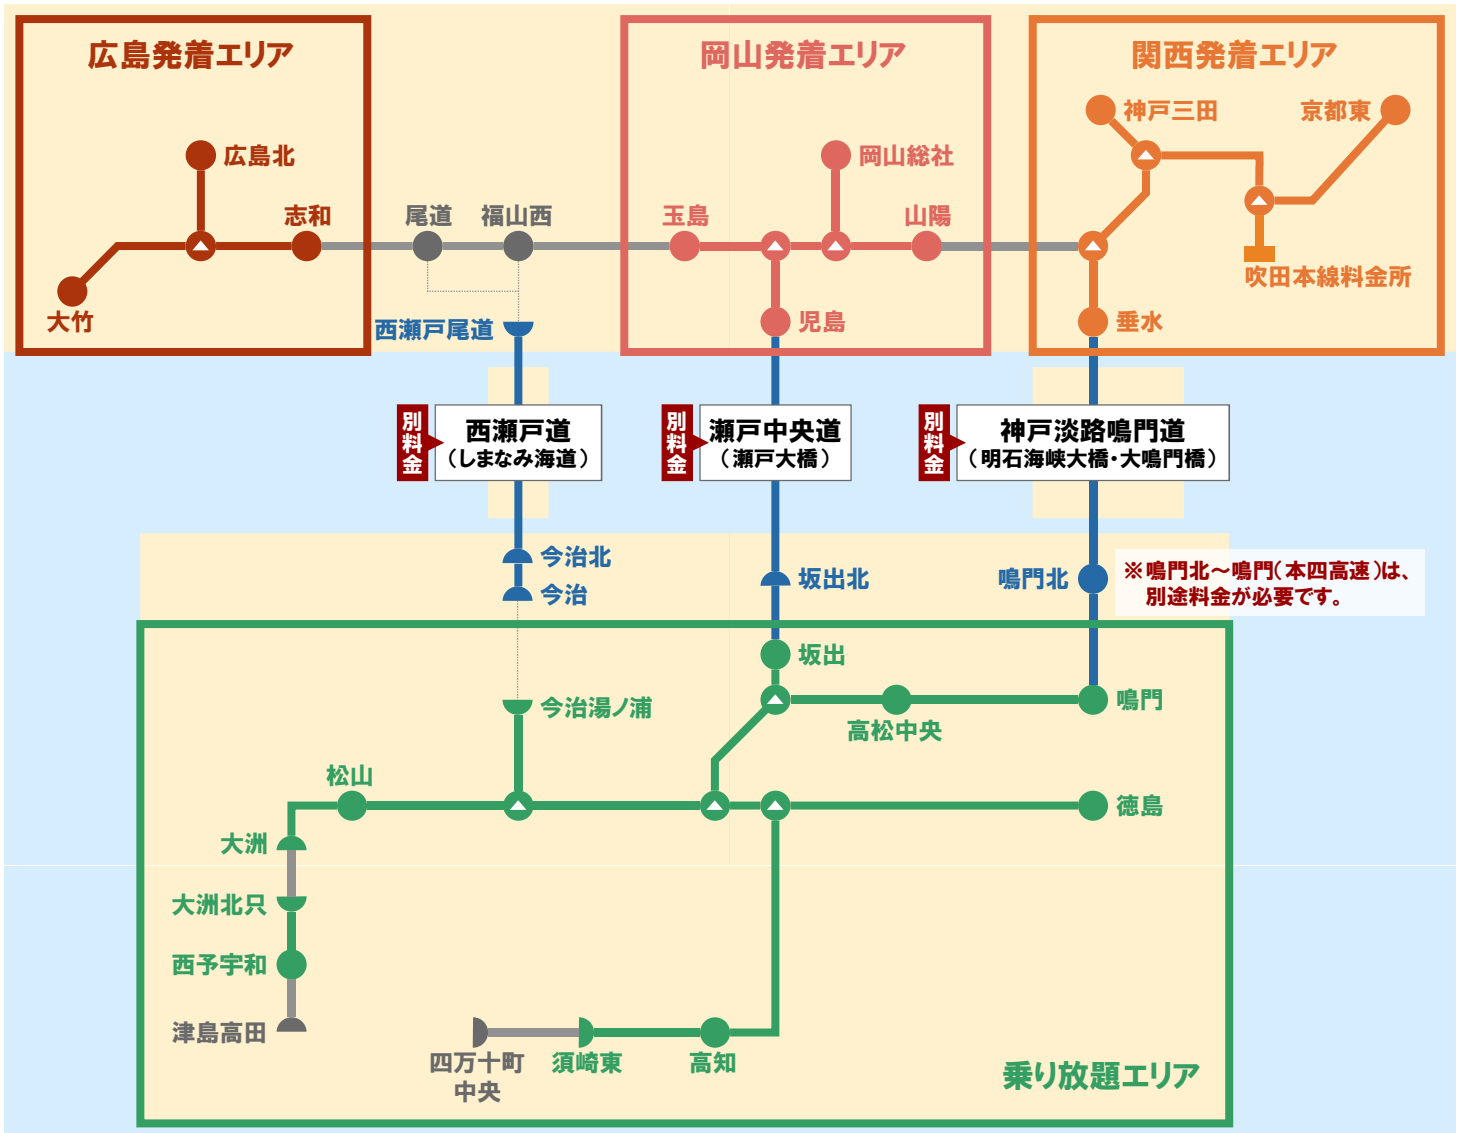

# ■対象エリアの詳細について

# 四国まるごと ドライブパス!2014

<b>関西発着乗り放題プラン</b>	普通車	6,500円
	軽自動車等	5,200円
①往路のご走行( <b>関西発着エリア</b> → <b>乗り放題エリア</b> )※1 ②周遊のご走行( <b>乗り放題エリア</b> 内が乗り降り自由 ) ③復路のご走行( <b>乗り放題エリア</b> → <b>関西発着エリア</b> )※1		

<b>岡山発着乗り放題プラン</b>	普通車	5,300円
	軽自動車等	4,200円
①往路のご走行( <b>岡山発着エリア</b> → <b>乗り放題エリア</b> )※1 ②周遊のご走行( <b>乗り放題エリア</b> 内が乗り降り自由 ) ③復路のご走行( <b>乗り放題エリア</b> → <b>岡山発着エリア</b> )※1		

<b>広島発着乗り放題プラン</b>	普通車	7,000円
	軽自動車等	5,600円
①往路のご走行( <b>広島発着エリア</b> → <b>乗り放題エリア</b> )※1 ②周遊のご走行( <b>乗り放題エリア</b> 内が乗り降り自由 ) ③復路のご走行( <b>乗り放題エリア</b> → <b>広島発着エリア</b> )※1		

空港レンタカー、 九州・四国間フェリー限定 <b>四国乗り放題プラン</b>	連続する 最大3日間	普通車	4,700円
		軽自動車等	3,800円
	連続する 最大4日間	普通車	5,900円
		軽自動車等	4,700円
①周遊のご走行( <b>乗り放題エリア</b> 内が乗り降り自由 )※2			

※1 往路・復路のご走行の途中では、乗り降りすることはできません(本四高速の区間を除く)。また、往路・復路のご走行は各1回のみ有効です(復路のご走行の完了をもって本割引プランの適用終了となります)。

※2 四国乗り放題プランは、首都圏等から四国内空港へ飛行機をご利用になり、空港出店のレンタカー会社をご利用、または、九州・四国間フェリーをご利用になるお客さま限定のプランです。