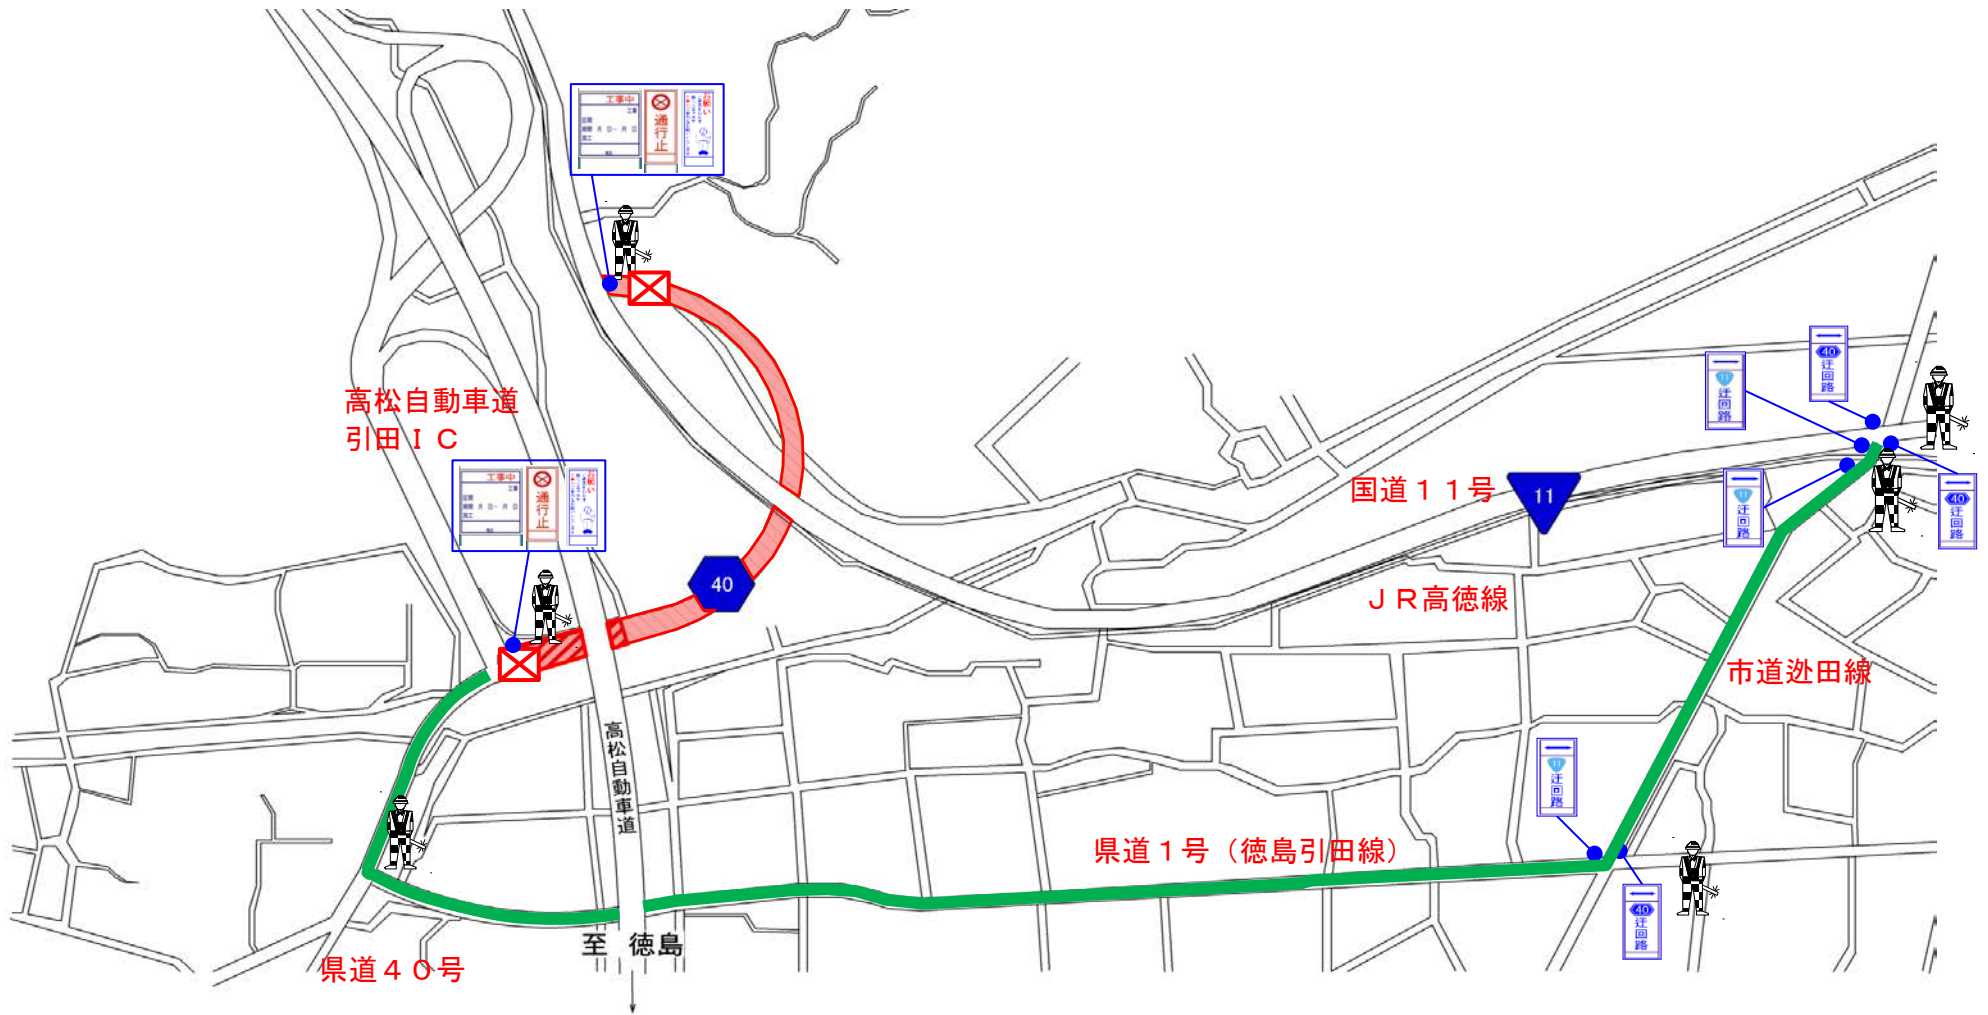

# 県道40号通行止めに伴う迂回ルート図

国道11号から引田ICへご走行されるお客さま及び  
引田ICから国道11号へご走行されるお客さまは  
県道40号通行止めのため、県道1号(徳島引田線)及び市道辻田線  
をご利用ください。

- 通行止め区間
- 迂回ルート