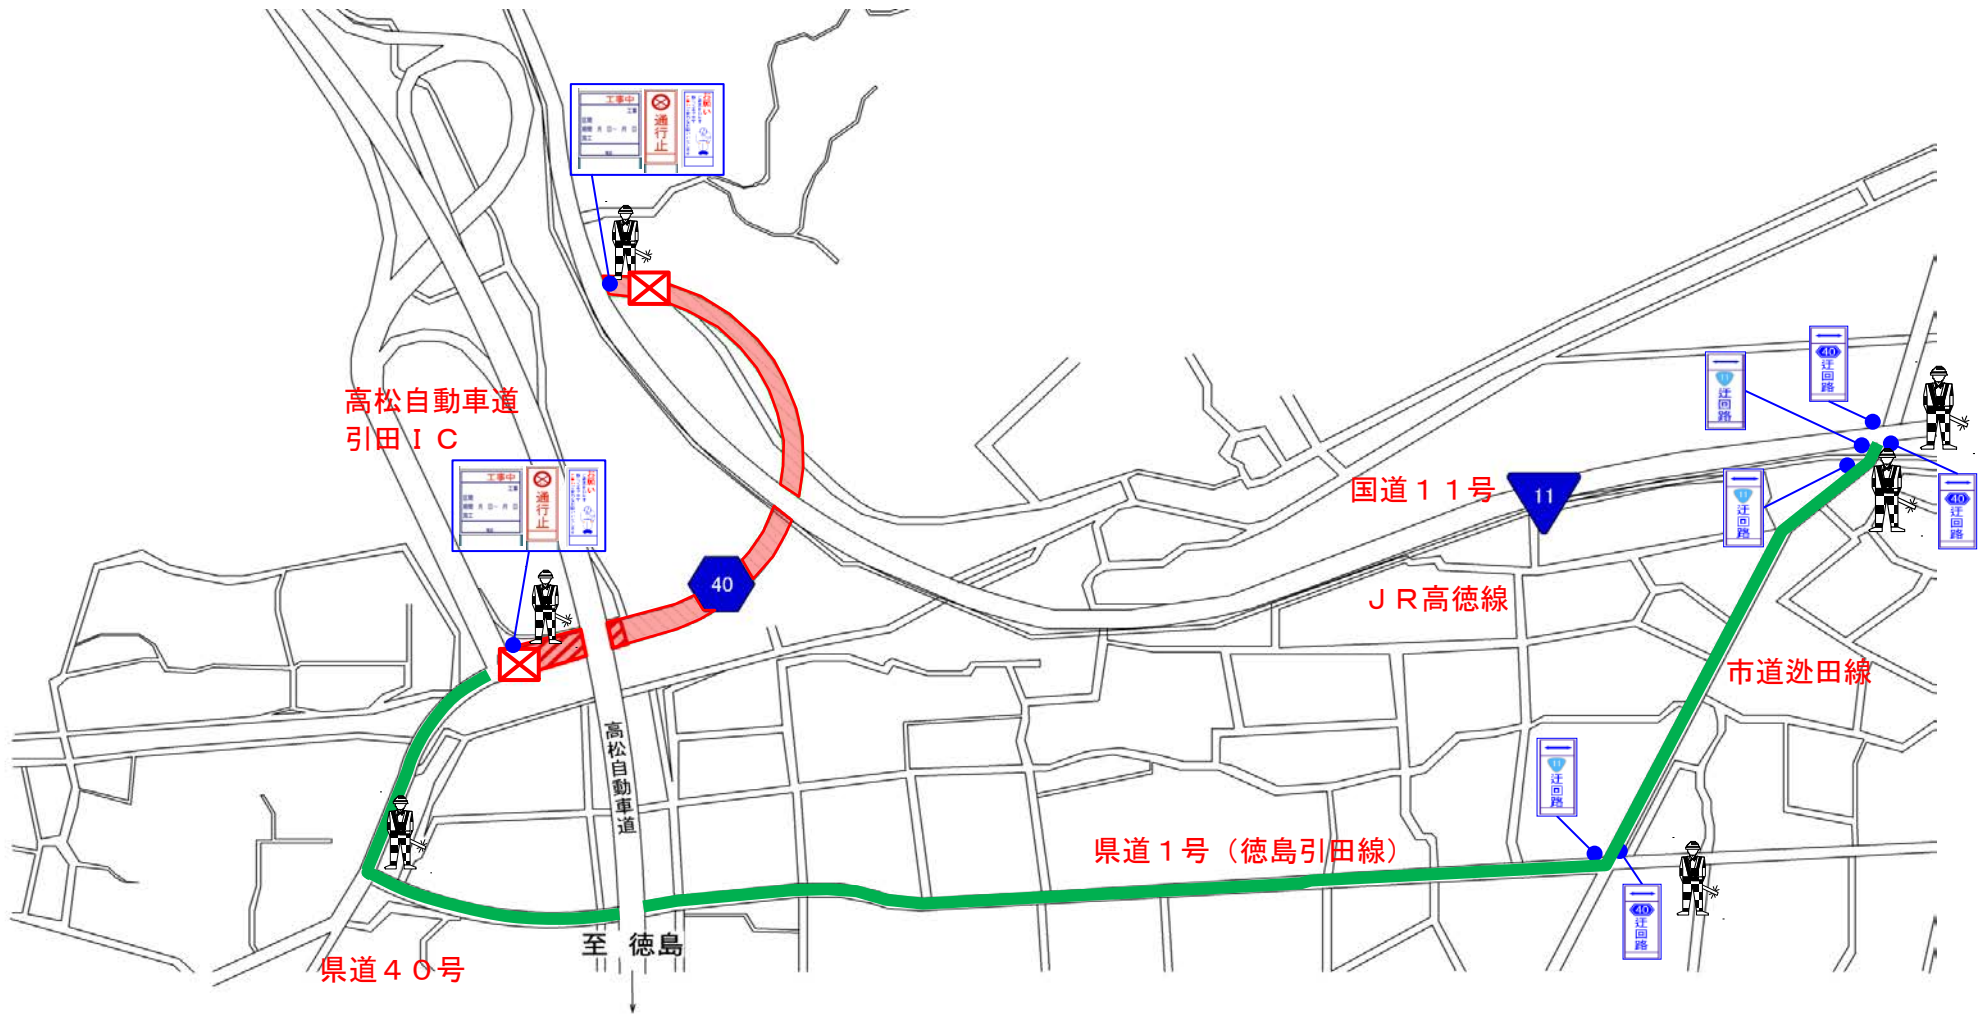

県道40号通行止めに伴う迂回ルート図

国道11号から引田ICへご走行されるお客さま及び引田ICから国道11号へご走行されるお客さまは県道40号通行止めのため、県道1号(徳島引田線)及び市道辻田線をご利用ください。

通行止め区間

迂回ルート