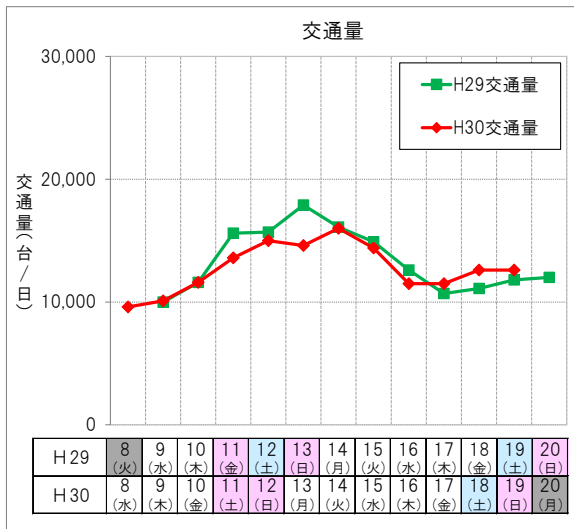

昨年実績との比較

交通量：NEXCO 西日本四国支社管内の主な4区間（P3と同じ区間）

渋滞回数：NEXCO 西日本四国支社管内の5km 超えの渋滞回数

【下り線】

【上り線】

【上下計】