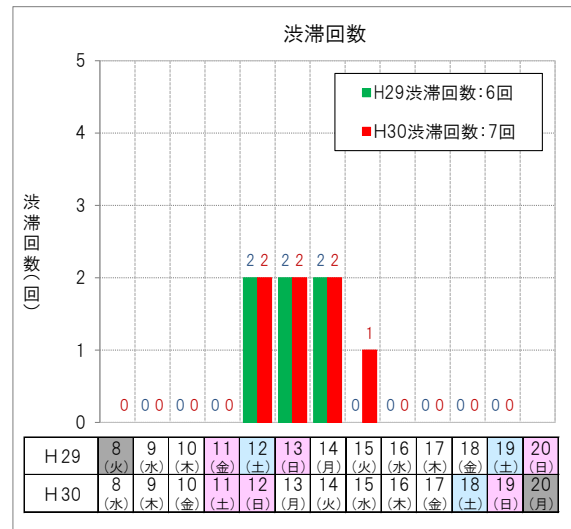

昨年実績との比較

交通量：NEXCO 西日本四国支社管内の主な4区間（P3と同じ区間）

渋滞回数：NEXCO 西日本四国支社管内の5km 超えの渋滞回数

【下り線】

【上り線】

【上下計】