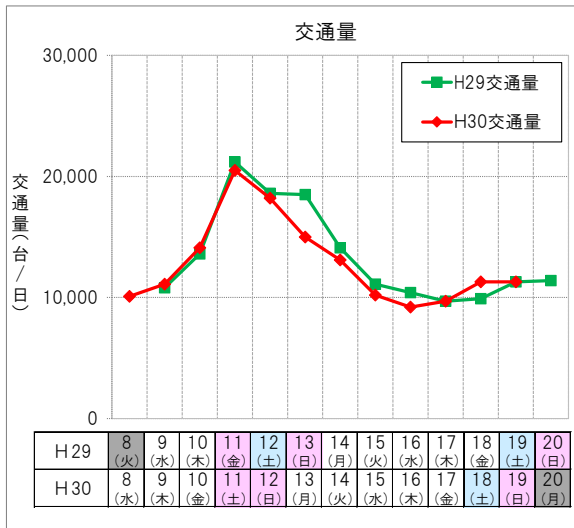

昨年実績との比較

交通量：NEXCO 西日本四国支社管内の主な4区間（P3と同じ区間）

渋滞回数：NEXCO 西日本四国支社管内の5km 超えの渋滞回数

【下り線】

【上り線】

【上下計】