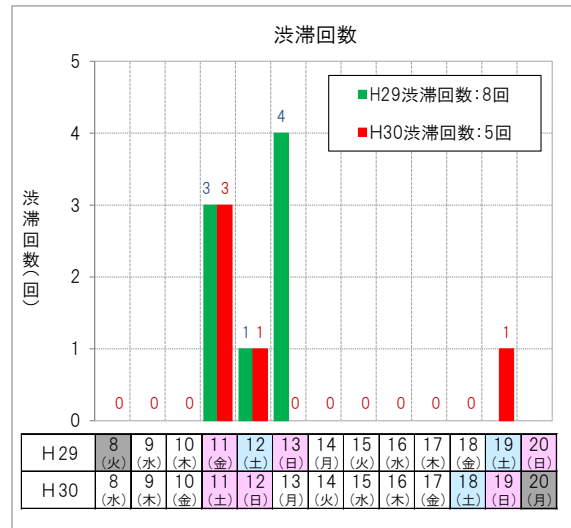

昨年実績との比較

交通量：NEXCO 西日本四国支社管内の主な4区間（P3と同じ区間）

渋滞回数：NEXCO 西日本四国支社管内の5km 超えの渋滞回数

【下り線】

【上り線】

【上下計】