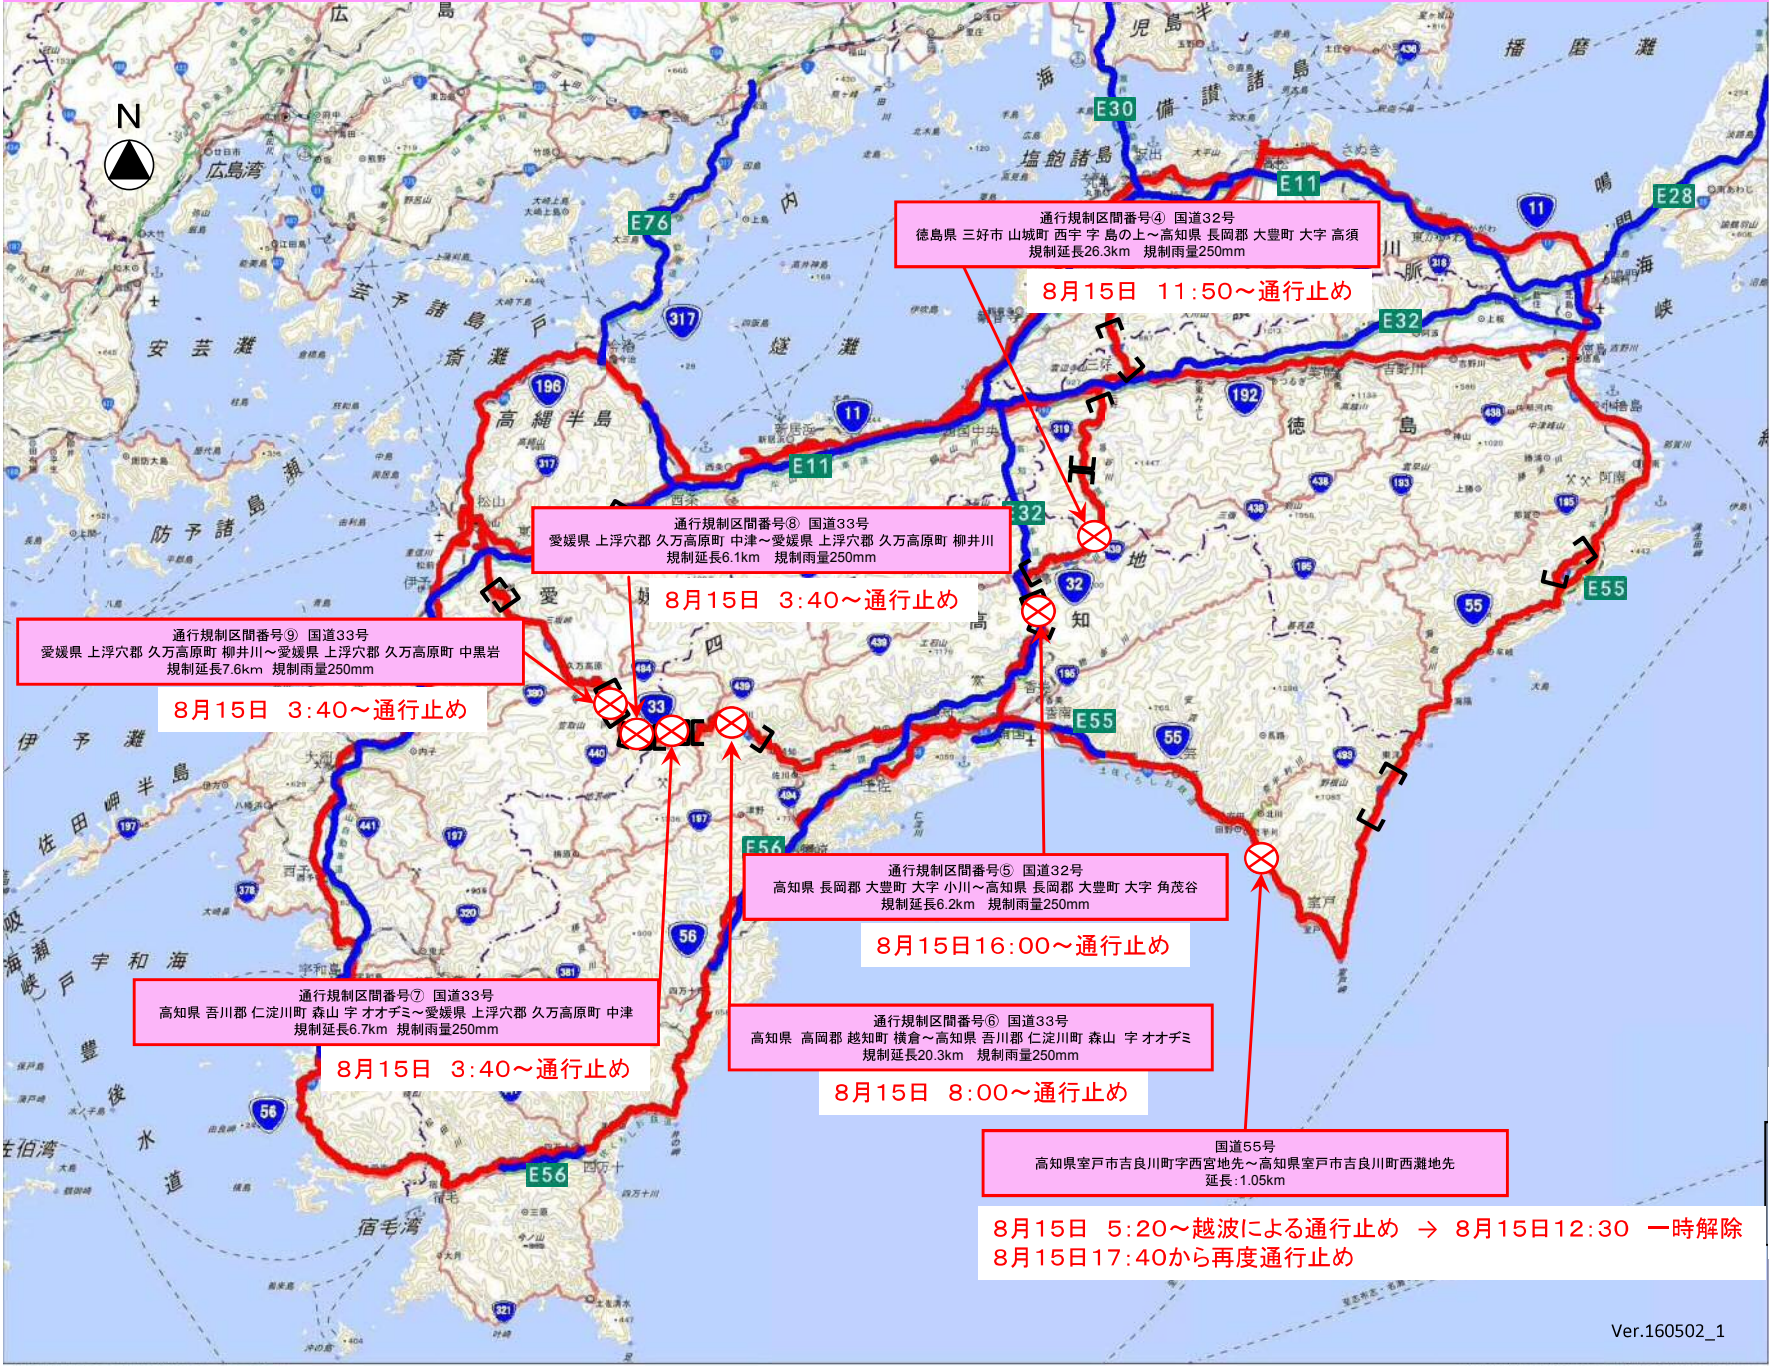

# 四国地方の直轄国道における通行止め区間

令和元年8月15日(木) 19時00分現在

直轄国道

一般財団法人日本デジタル道路地図協会のデータベースを使用

この地図の作成に当たっては、国土地理院の地理院地図を使用した。