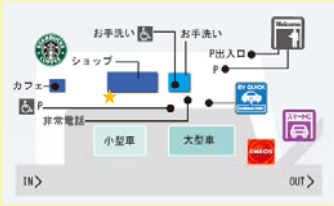

## 宮島SAへのアクセス

※スマートIC流入後はトイレ・レストラン等をご利用できません。  
事前に外のお客様駐車場をご利用願います。

**1** 全国の高速道路の  
交通状況をマップと  
文字で確認!

**2** いつも通る高速道路の  
状況をメールでお知らせ!  
**マイルート機能**

**6つの便利な機能で  
ドライブを24時間強力サポート!**

**3** ライブカメラ映像で  
道路やSA・PAの  
状況を確認!

**4** メールでお知らせ!  
通行止解除の  
確認・お知らせ

**5** 乗継ICや  
料金を確認

**6** 高速道路の  
天気を確認

みち、ひと…未来へ。

スマートフォン  
PC  
モバイル共通

運営: 西日本高速道路サービス・ホールディングス(株) 情報提供: JARTIC

アイハイウェイで検索!

<http://ihighway.jp/>