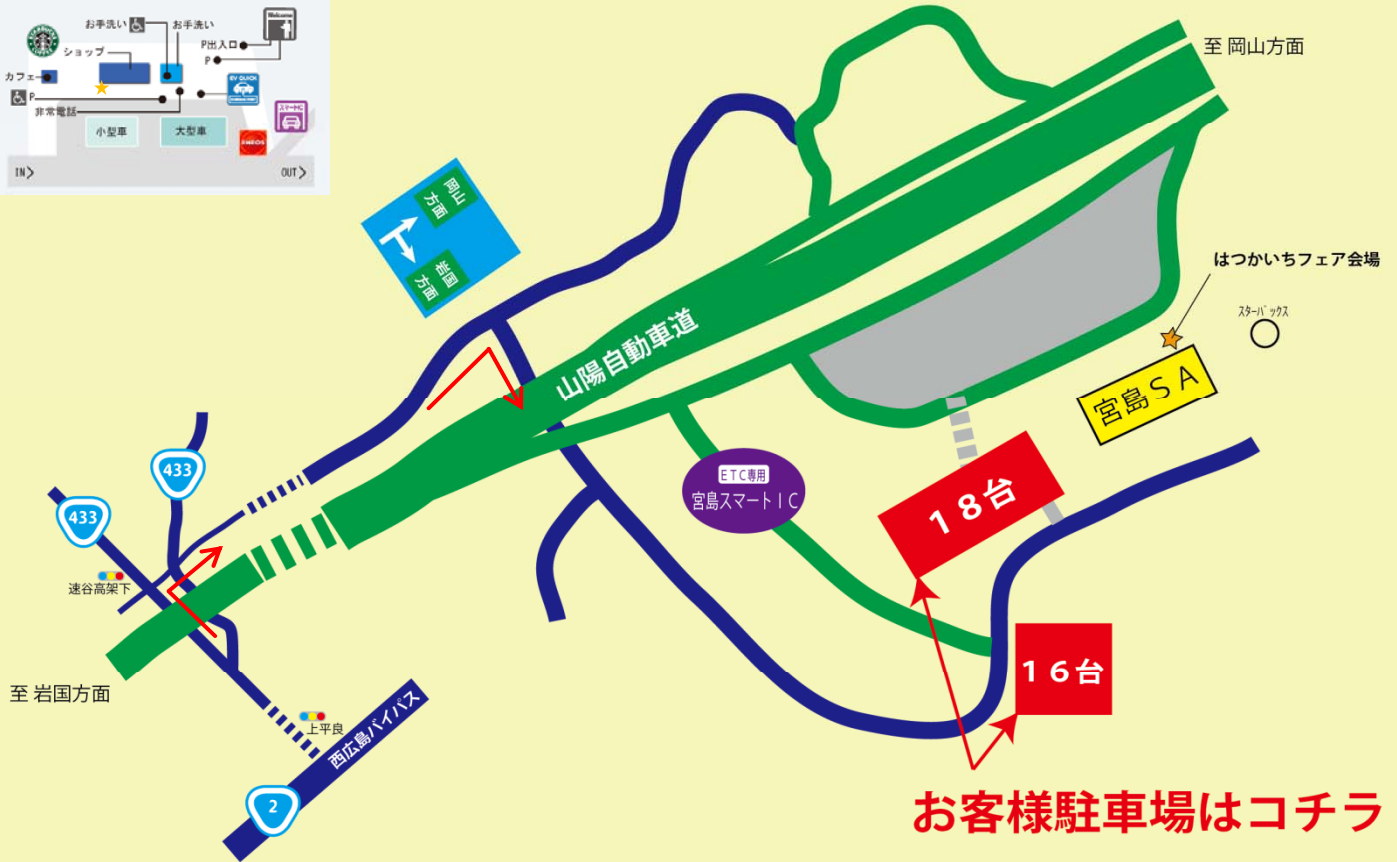

## 宮島SAへのアクセス

※スマートIC流入後はトイレ・レストラン等をご利用できません。  
事前に外のお客様駐車場をご利用願います。

**1** 全国の高速道路の  
交通状況をマップと  
文字で確認!

**2** いつも通る高速道路の  
状況をメールでお知らせ!  
**マイルート機能**

**6つの便利な機能で  
ドライブを24時間強力サポート!**

**3** ライブカメラ映像で  
道路やSA・PAの  
状況を確認!

**4** メールでお知らせ!  
通行止解除の  
確認・お知らせ

**5** 乗継ICや  
料金を確認

**6** 高速道路の  
天気を確認

みち、ひと…未来へ。

スマートフォン  
PC  
モバイル共通

運営: 西日本高速道路サービス・ホールディングス(株) 情報提供: JARTIC

アイハイウェイで検索!

<http://ihighway.jp/>