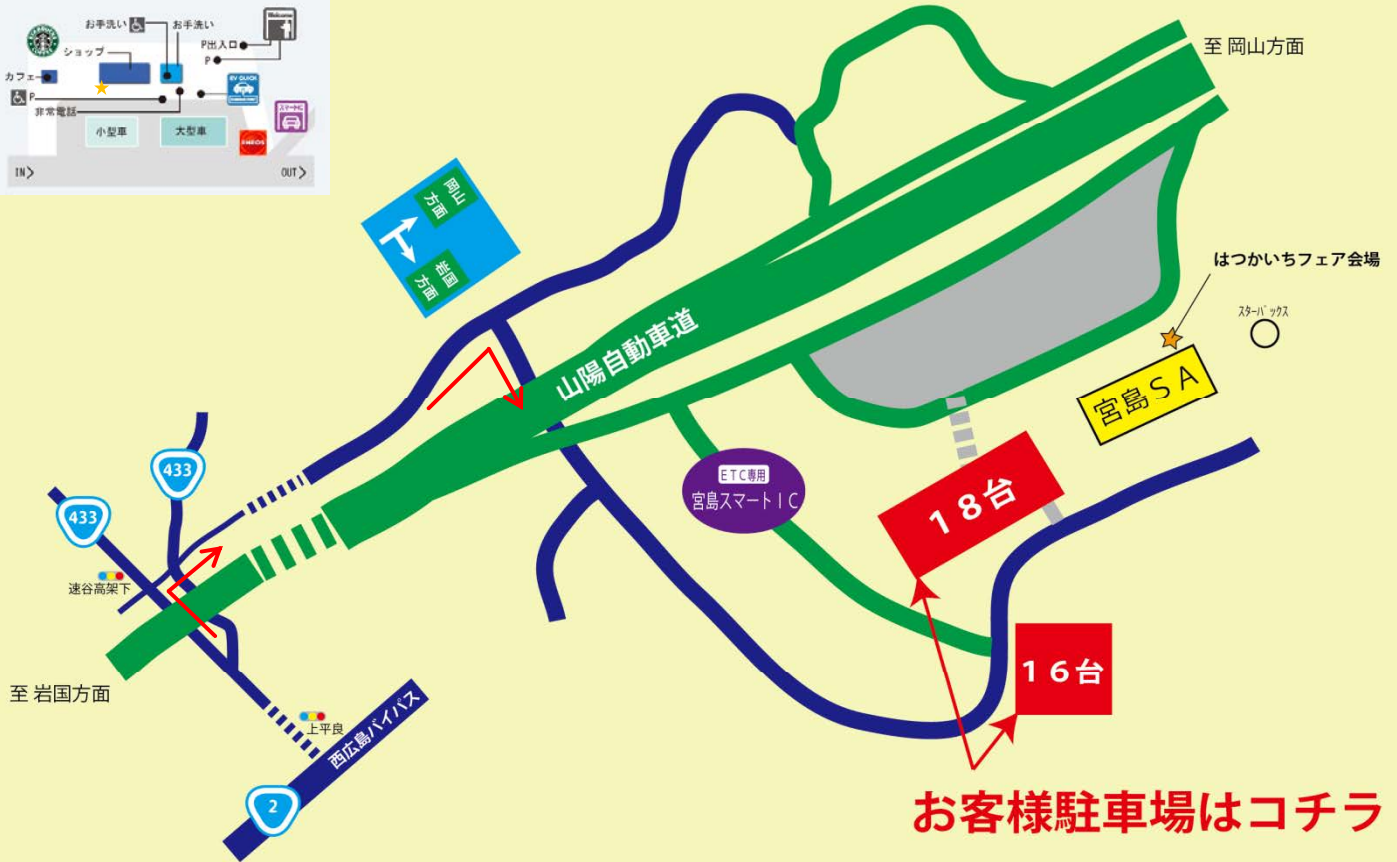

## 宮島SAへのアクセス

※スマートIC流入後はトイレ・レストラン等をご利用できません。  
事前に外のお客様駐車場をご利用願います。

**1** 全国の高速道路の交通状況をマップと文字で確認!

**2** いつも通る高速道路の状況をメールでお知らせ!  
**マイルート機能**

**6つの便利な機能で**  
ドライブを24時間強力サポート!

**3** ライブカメラ映像で道路やSA・PAの状況を確認!

**4** メールでお知らせ! 通行止解除の確認・お知らせ

**5** 乗継ICや料金を確認

**6** 高速道路の天気を確認

みち、ひと…未来へ。

スマートフォン  
PC  
モバイル  
共通

運営: 西日本高速道路サービス・ホールディングス(株) 情報提供: JARTIC

アイハイウェイで検索!

<http://ihighway.jp/>