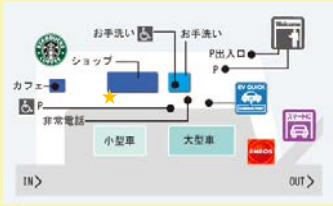

## 宮島SAへのアクセス

※スマートIC流入後はトイレ・レストラン等をご利用できません。  
事前に外のお客様駐車場をご利用願います。

**1** 全国の高速道路の交通状況をマップと文字で確認!

**2** いつも通る高速道路の状況をメールでお知らせ!  
**マイルート機能**

**6つの便利な機能で**  
ドライブを24時間強力サポート!

**3** ライブカメラ映像で道路やSA・PAの状況を確認!