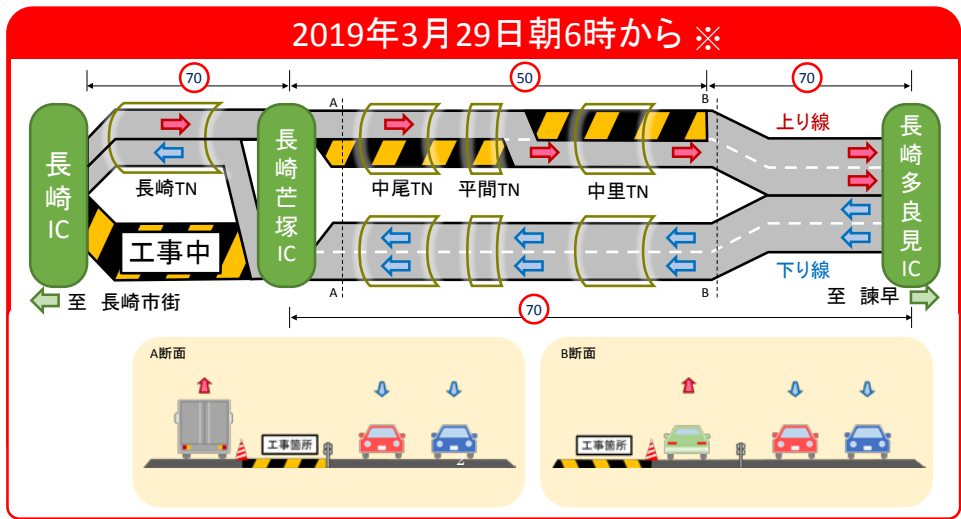

【車線運用イメージ】

※上り線（I期線）については、工事の進捗にあわせて、規制の車線を切り替える場合があります。