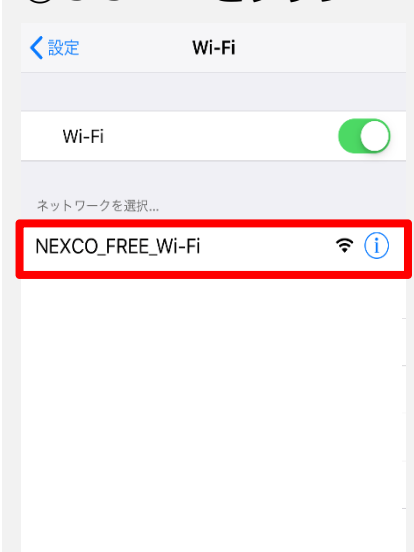

新規登録方法概要～E-NEXCO Wi-Fi SPOT, C-NEXCO Wi-Fi SPOT ,W-NEXCO Wi-Fi SPOT～

■ STEP 1 登録方法を選択 ※画像はイメージです

①対象のSA・PAへのお立ち寄り

- ・SA・PA営業施設貼付（入口等）のステッカーが目印です。

NEXCO東日本

NEXCO中日本

NEXCO西日本

②SSIDをタップ

③利用規約を確認のうえ 同意の場合は“利用規約に同意”をタップ

④ログイン方法選択 (SNS or 電話番号 or メールアドレス)

I : SNSアカウントで
ログイン
⇒P2へ

II : 電話番号でログイン
⇒P3へ

III : メールアドレスで
ログイン
⇒P4へ

新規登録方法概要～E-NEXCO Wi-Fi SPOT, C-NEXCO Wi-Fi SPOT ,W-NEXCO Wi-Fi SPOT～

■ STEP 2 ログイン方法 (SNSアカウントでログイン) ※画像はイメージです

①任意のSNSを選択

②必要事項の入力

各SNSアカウント情報
を入力しログイン

※必要なアカウント情報は
SNSごとに異なります

接続完了

★アカウントの有効期限は
各SNSに準じます

新規登録方法概要～E-NEXCO Wi-Fi SPOT, C-NEXCO Wi-Fi SPOT ,W-NEXCO Wi-Fi SPOT～

■ STEP 2 ログイン方法（電話番号でログイン） ※画像はイメージです