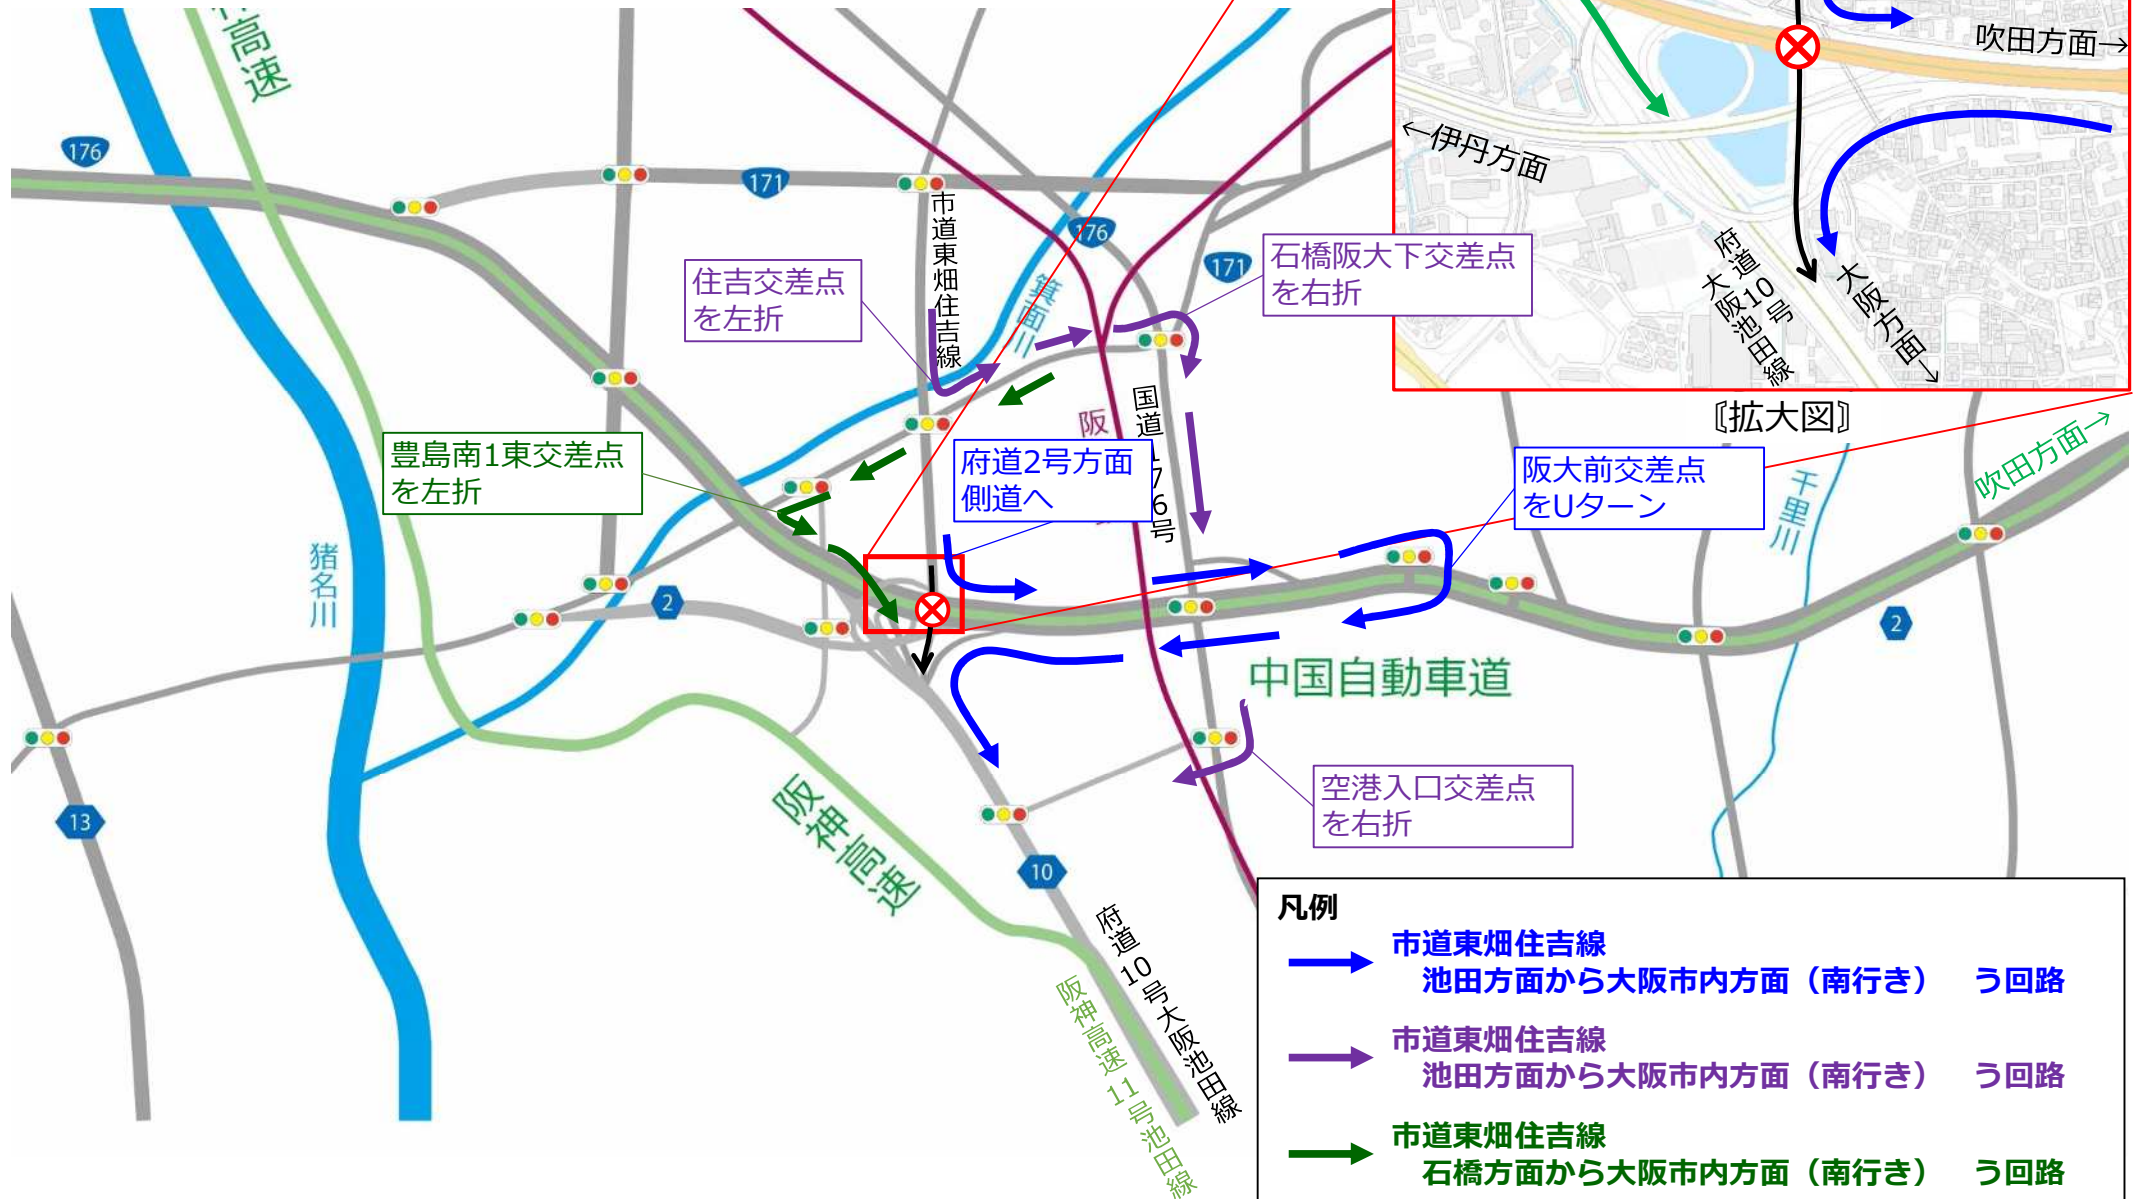

夜間通行止めのお知らせ

～ 6 池田市道東畑住吉線(池田市住吉付近) ～

【概要】

- 規制箇所 : 池田市道東畑住吉線 (池田市住吉)
- 実施日 : 令和4年6月27日(月)～7月1日(金) 内4夜間(土日祝除く)
※荒天や工事進捗状況により、夜間通行止めの日程が順延となる場合があります
- 時間 : 22時～翌朝6時(8時間)
- 回路 : 添付図のとおり
- 作業内容 : 中国自動車道の橋梁に作業用足場を設置します
- その他 : 上記期間以外に夜間車線規制を行います

※ご通行の際は、現地の案内看板によりう回をお願いします。

※皆さまにはご迷惑とご不便をおかけしますが、ご理解とご協力をお願いします。

夜間通行止め予定日													
以下の4夜間実施													
2022年 5月							2022年 6月						
月	火	水	木	金	土	日	月	火	水	木	金	土	日
						1			1	2	3	4	5
2	3	4	5	6	7	8	6	7	8	9	10	11	12
9	10	11	12	13	14	15	13	14	15	16	17	18	19
16	17	18	19	20	21	22	20	21	22	23	24	25	26
23	24	25	26	27	28	29	27	28	29	30			
30	31												
2022年 7月							2022年 8月						
月	火	水	木	金	土	日	月	火	水	木	金	土	日
				1	2	3	1	2	3	4	5	6	7
4	5	6					8	9	10	11	12	13	14
11	12	13					15	16	17	18	19	20	21
18	19	20	21	22	23	24	22	23	24	25	26	27	28
25	26	27	28	29	30	31	29	30	31				

今後も夜間通行止めを予定しております。
詳細は決まり次第お知らせいたします。

う回路ルート図

- 凡例**
- 市道東畑住吉線
池田方面から大阪市内方面（南行き） う回路
 - 市道東畑住吉線
池田方面から大阪市内方面（南行き） う回路
 - 市道東畑住吉線
石橋方面から大阪市内方面（南行き） う回路

※う回の際は、現地のう回誘導看板に従ってご通行ください