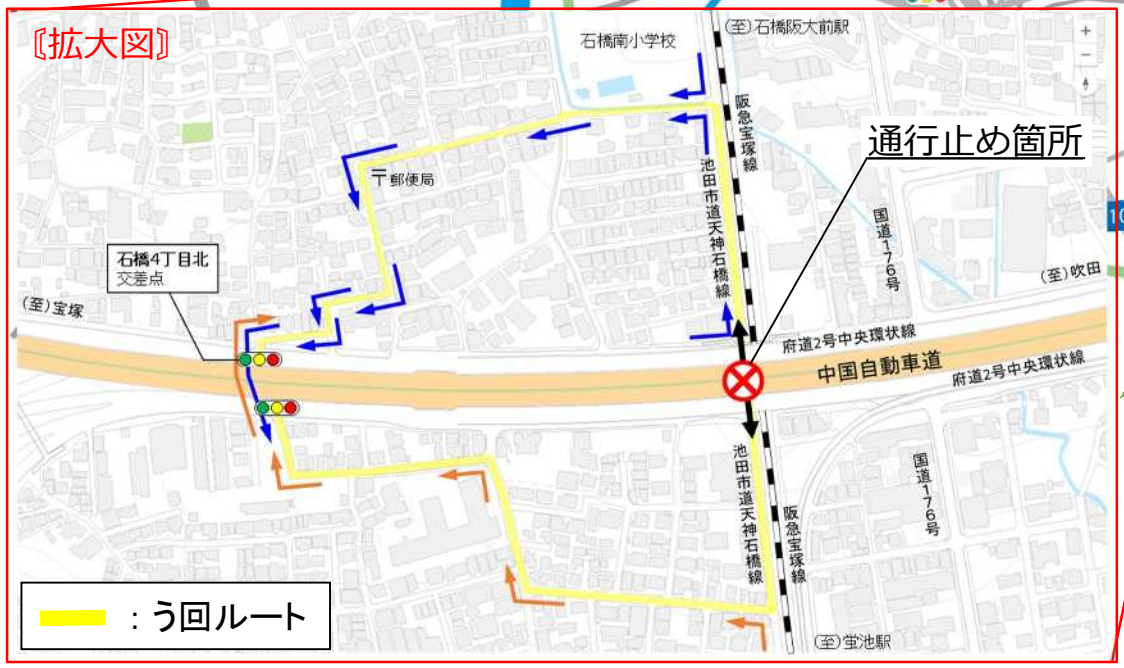

夜間通行止めのお知らせ

～ **9** 池田市道 天神石橋線(石橋4丁目付近) ～

【概要】

- 規制箇所 : 池田市道 天神石橋線(石橋4丁目)
阪急 石橋阪大前駅方面(北行き) ⇔ 阪急 蛍池駅方面(南行き)
- 実施日 : 令和4年3月1日(火) ～ 3月9日(水) 内5夜間(土日含む)
※荒天や工事進捗状況により、夜間通行止めの日程が順延となる場合があります
- 時間 : 22時～翌朝6時(8時間)
- 回路 : 添付図のとおり
- 作業内容 : 中国自動車道の橋梁の架け替え工事を実施します

※今後も夜間通行止め等の交通規制を計画しています。

※ご通行の際は、現地の案内看板・誘導員によりう回をお願いします。

※皆さまにはご迷惑とご不便をおかけしますが、ご理解とご協力をお願いします。

<添付図>

・う回ルート図

夜間通行止め予定日						
以下の内5夜間 実施						
2022年 3月						
月	火	水	木	金	土	日
	1	2	3	4	5	6
	7	8	9	10	11	12
	13	14	15	16	17	18
	19	20	21	22	23	24
	25	26	27	28	29	30
	31					

う回ルート図

〔拡大図〕

- 凡例**
- 池田市道 天神石橋線 南行き う回路
 - 池田市道 天神石橋線 北行き う回路

※う回の際は、現地のう回誘導看板に従ってご通行ください

— : う回ルート