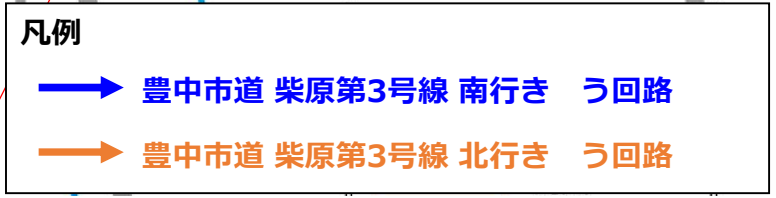

※う回の際は、現地のう回誘導看板に従ってご通行ください