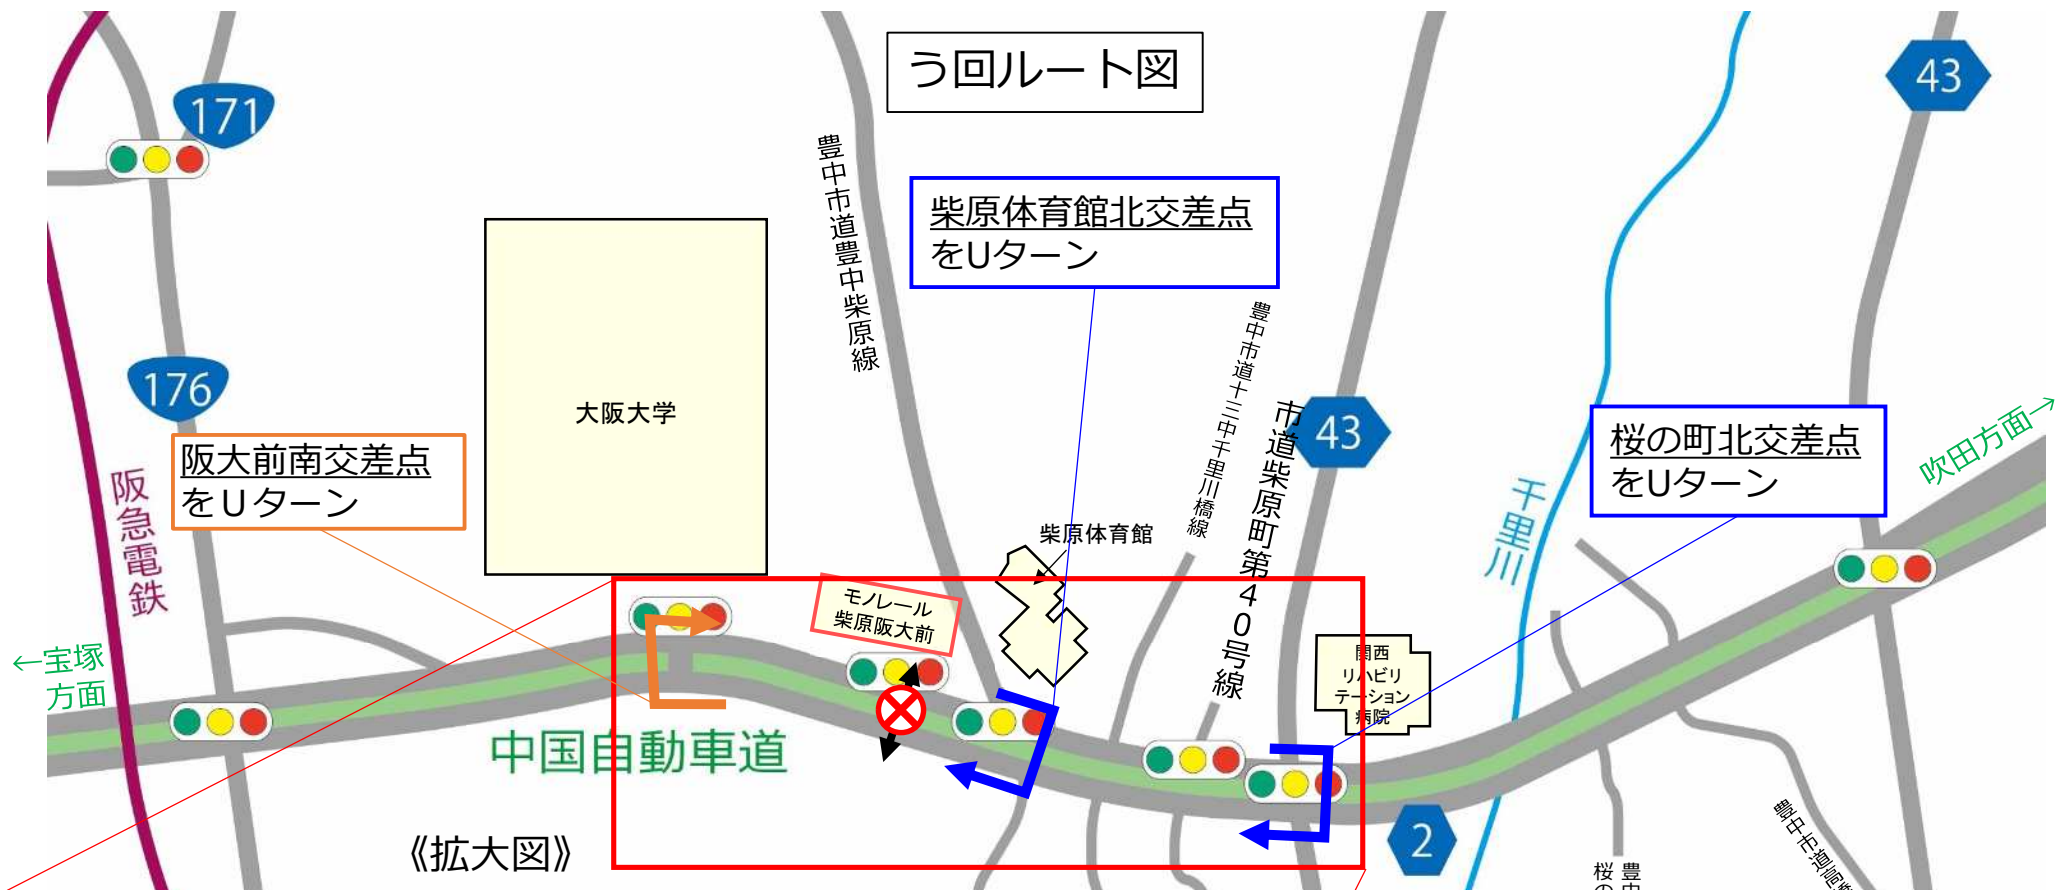

夜間通行止めのお知らせ

～ **12** 豊中市道柴原町第3号線(豊中市刀根山元町付近) ～

【概要】

- 規制箇所 : 豊中市道柴原町第3号線 (大阪府刀根山元町北・刀根山元町南交差点付近)
- 実施日 : 令和4年4月11日(月)～4月29日(金) 内12夜間(土日祝除く)
※荒天や工事進捗状況により、夜間通行止めの日程が順延となる場合があります
- 時間 : 22時～翌朝6時(8時間)
- 回路 : 添付図のとおり
- 作業内容 : 中国自動車道の橋梁の作業用足場を撤去します
- その他 : 上記期間以外に夜間車線規制を行います

※ご通行の際は、現地の案内看板によりう回をお願いします。

※皆さまにはご迷惑とご不便をおかけしますが、ご理解とご協力をお願いします。

夜間通行止め予定日						
以下の内 12夜間 実施						
2022年 3月						
月	火	水	木	金	土	日
	1	2	3	4	5	6
7	8	9	10	11	12	13
14	15	16	17	18	19	20
21	22	23	24	25	26	27
28	29	30	31			
2022年 4月						
月	火	水	木	金	土	日
				1	2	3
4	5	6	7	8	9	10
11	12	13	14	15	16	17
18	19	20	21	22	23	24
25	26	27	28	29	30	
2022年 5月						
月	火	水	木	金	土	日
						1
2	3	4				
9	10	11				
17	18	19	20	21	22	23
24 31	25	26	27	28	29	30
2022年 6月						
月	火	水	木	金	土	日
				1	2	3
				8	9	10
				15	16	17
	18	19	20	21	22	23
	25	26	27	28	29	30

今後も夜間通行止めを予定しております。
詳細は決まり次第お知らせいたします。

《拡大図》

※う回の際は、現地のう回誘導看板に従ってご通行ください