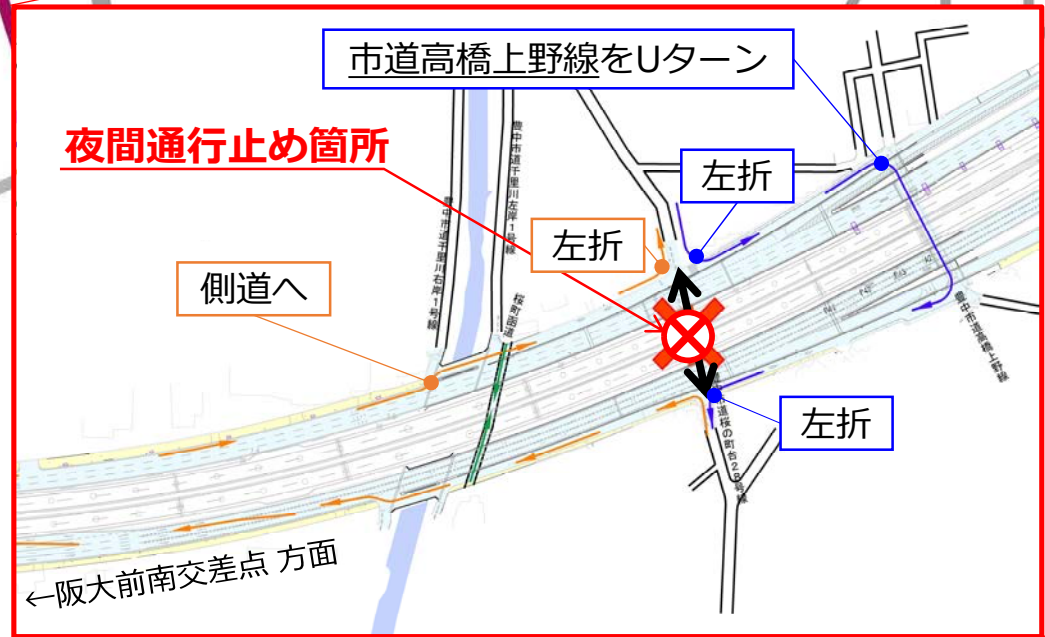

夜間通行止めのお知らせ

～ **13** 豊中市道桜の町第28号線(豊中市桜の町・上野西付近) ～

【概要】

- ○規制箇所 : 豊中市道桜の町第28号線(豊中市桜の町・上野西)
  桜の町6丁目 ⇄ 上野西4丁目間
- ○実施日 : 令和3年5月20日(木)～6月1日(火) 内8夜間
  令和3年6月15日(火)～6月22日(火) 内6夜間
  ※荒天などにより、夜間通行止めの日程が順延となる場合があります
- ○時間 : 22時～翌朝6時(8時間)
- ○回路 : 添付図のとおり
- ○作業内容 : 中国自動車道の橋梁の架け替え工事を実施します

※今後も夜間通行止め等の交通規制を計画しています。

※ご通行の際は、現地の案内看板によりう回をお願いします。

※皆さまにはご迷惑とご不便をおかけしますが、ご理解とご協力をお願いします。

<添付図>

・う回ルート図

夜間通行止め予定日						
以下の内 8夜間 実施						
2021年 5月						
月	火	水	木	金	土	日
17	18	19	20	21	22	23
24	25	26	27	28	29	30
31	6/1	6/2				

夜間通行止め予定日						
以下の内 6夜間 実施						
2021年 6月						
月	火	水	木	金	土	日
	1	2	3	4	5	6
7	8	9	10	11	12	13
14	15	16	17	18	19	20
21	22	23	24	25	26	27

う回路図

凡例

- → 豊中市道 桜の町第28号線 南行き う回路
- → 豊中市道 桜の町第28号線 北行き う回路

※う回の際は、現地のう回路誘導看板に従ってご通行ください