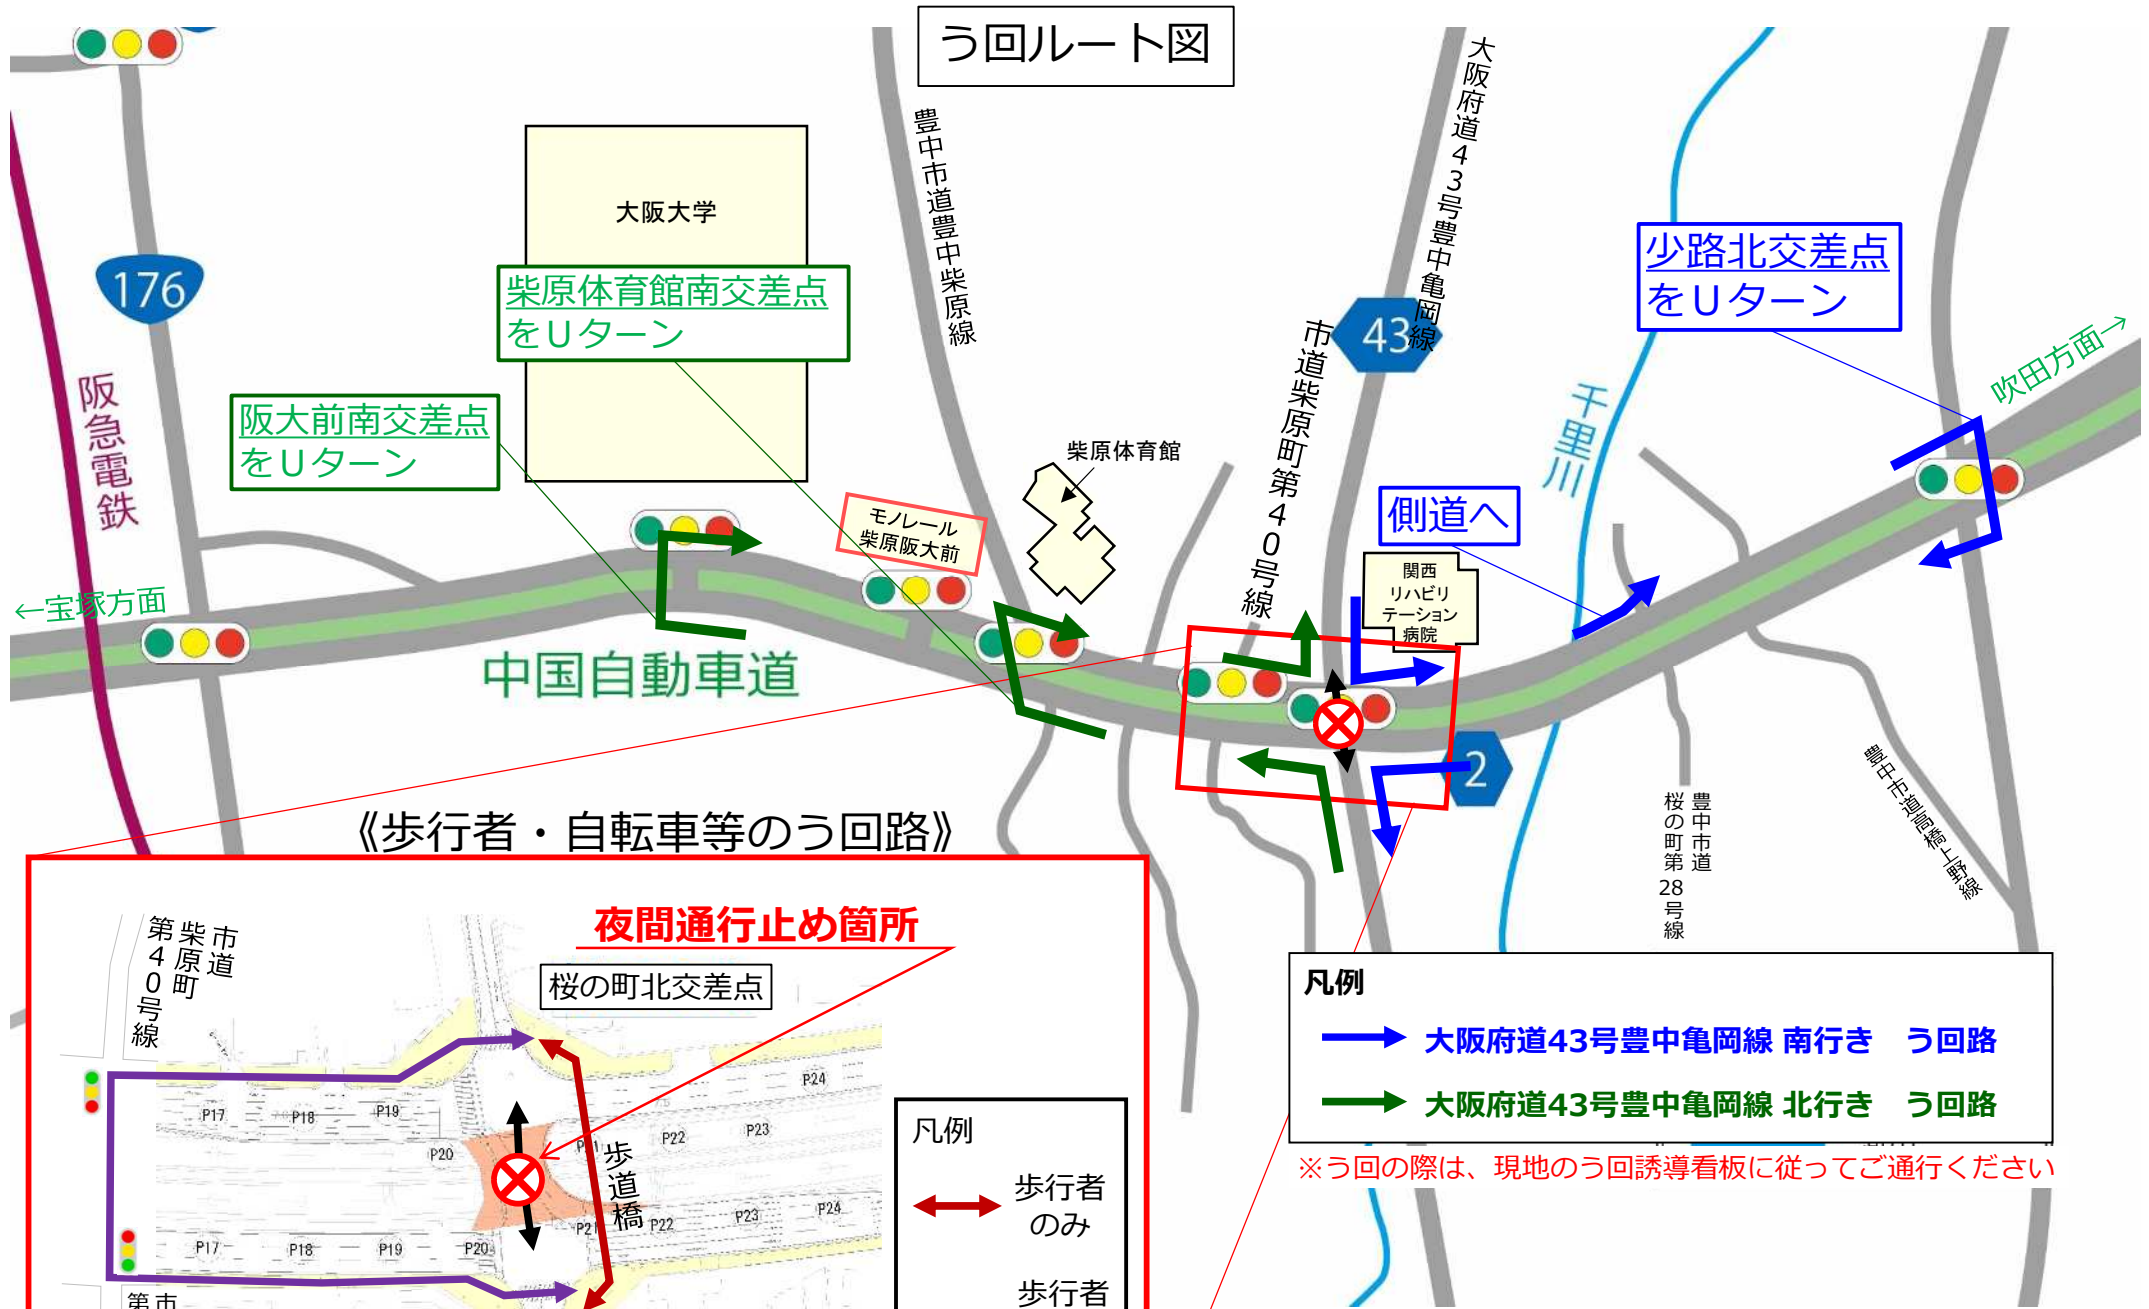

夜間通行止めのお知らせ

～ **16** 大阪府道 43 号豊中亀岡線(豊中市桜の町付近) ～

【概要】

- 規制箇所 : 大阪府道 43 号豊中亀岡線 (豊中市桜の町)
桜の町北 ⇄ 桜の町南 交差点間
- 実施日 : 令和 6 年 4 月 10 日 (水) ～ 4 月 19 日 (金) 内 5 夜間 (土日祝除く)
※荒天などにより、夜間通行止めの日程が順延となる場合があります
- 時間 : 22 時～翌朝 6 時 (8 時間)
- 回路 : 添付図のとおり
- 作業内容 : 中国自動車道の高架下の復旧作業を行います
- その他 : 上記期間以外に夜間車線規制を行います

※ご通行の際は、現地の案内看板によりう回をお願いします。

※皆さまにはご迷惑とご不便をおかけしますが、ご理解とご協力をお願いします。

夜間通行止め予定日

以下の内 5 夜間 実施

2024年 3月

月	火	水	木	金	土	日
				1	2	3
4	5	6	7	8	9	10
11	12	13	14	15	16	17
18	19	20	21	22	23	24
25	26	27	28	29	30	31

2024年 4月

月	火	水	木	金	土	日
					1	2
					7	8
					14	15
					22	23
					29	30

今後も夜間通行止めを予定しております。
詳細は決まり次第お知らせいたします。

う回路図

《歩行者・自転車等のう回路》

凡例

- 大阪府道43号豊中亀岡線 南行き う回路
- 大阪府道43号豊中亀岡線 北行き う回路

※う回の際は、現地のう回誘導看板に従ってご通行ください