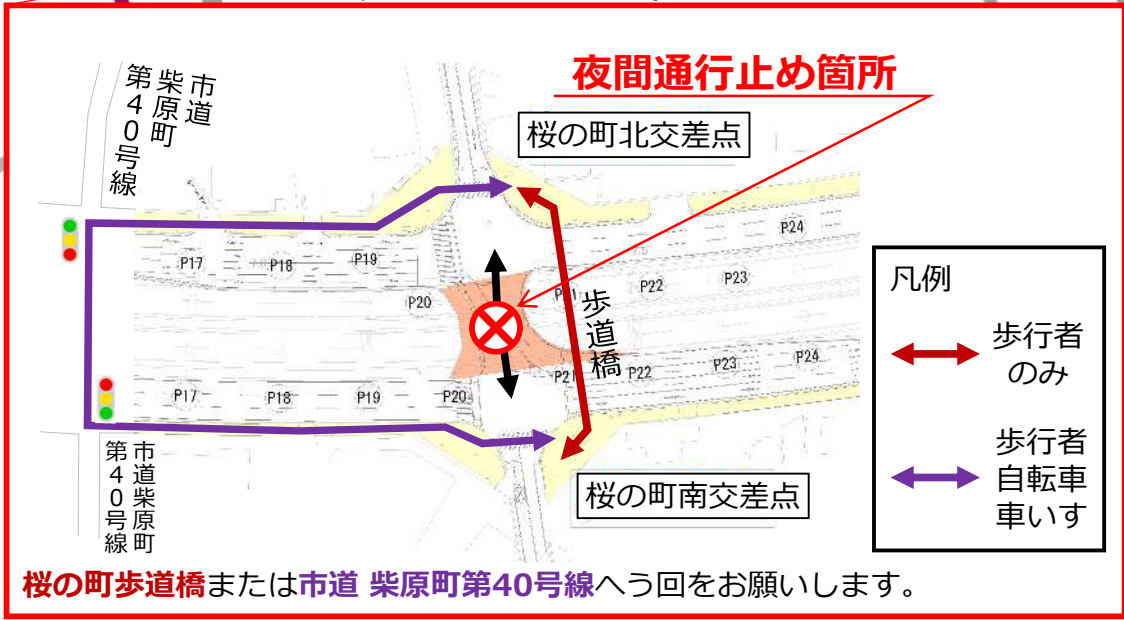

夜間通行止めのお知らせ

～ **16** 大阪府道 43 号豊中亀岡線(豊中市桜の町付近) ～

【概要】

- 規制箇所 : 大阪府道 43 号豊中亀岡線 (豊中市桜の町)
桜の町北 ⇄ 桜の町南 交差点間
- 実施日 : 令和 6 年 4 月 10 日 (水) ～ 4 月 19 日 (金) 内 5 夜間 (土日祝除く)
※荒天などにより、夜間通行止めの日程が順延となる場合があります
- 時間 : 22 時～翌朝 6 時 (8 時間)
- 回路 : 添付図のとおり
- 作業内容 : 中国自動車道の高架下の復旧作業を行います
- その他 : 上記期間以外に夜間車線規制を行います

※ご通行の際は、現地の案内看板によりう回をお願いします。

※皆さまにはご迷惑とご不便をおかけしますが、ご理解とご協力をお願いします。

夜間通行止め予定日

以下の内 5 夜間 実施

2024年 3月

月	火	水	木	金	土	日
				1	2	3
4	5	6	7	8	9	10
11	12	13	14	15	16	17
18	19	20	21	22	23	24
25	26	27	28	29	30	31

2024年 4月

月	火	水	木	金	土	日
					1	2
					7	8
					14	15
					22	23
					29	30

今後も夜間通行止めを予定しております。
詳細は決まり次第お知らせいたします。

う回路図

《歩行者・自転車等のう回路》

凡例

- 大阪府道43号豊中亀岡線 南行き う回路
- 大阪府道43号豊中亀岡線 北行き う回路

※う回の際は、現地のう回誘導看板に従ってご通行ください