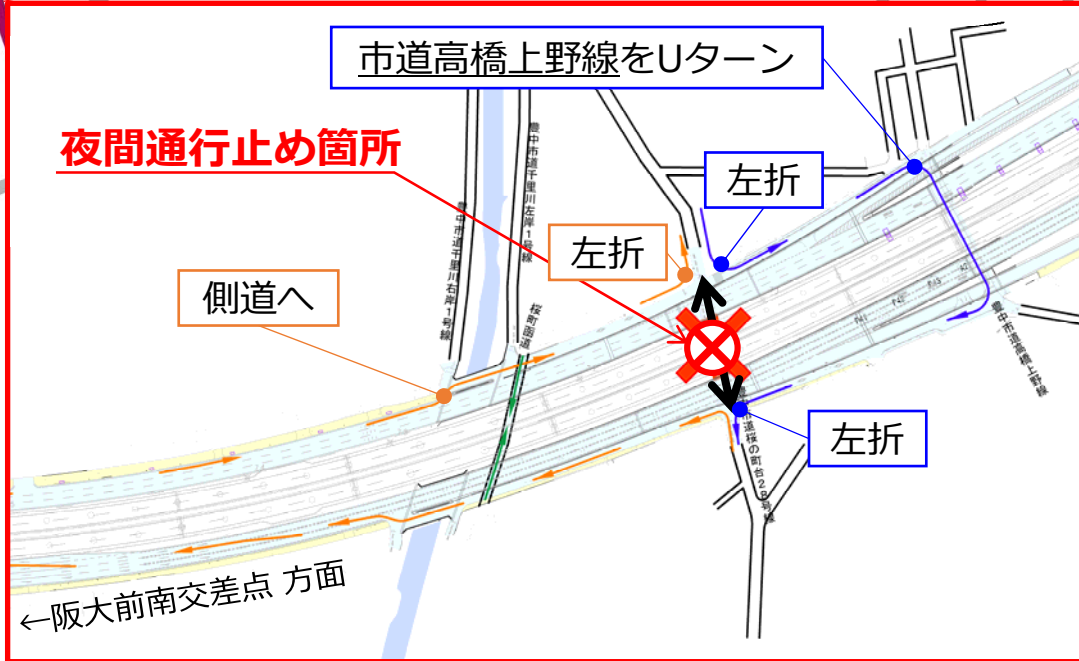

夜間通行止めのお知らせ

～ 18 豊中市道桜の町第 28 号線(豊中市桜の町・上野西付近)～

【概要】

- ○規制箇所 : 豊中市道桜の町第 28 号線 (豊中市桜の町・上野西)
  桜の町 6 丁目 ⇄ 上野西 4 丁目間
- ○実施日 : 令和 4 年 8 月 22 日 (月) ~ 9 月 6 日 (火) 内 10 夜間 (土日祝除く)
  ※荒天などにより、夜間通行止めの日程が順延となる場合があります
- ○時間 : 22 時~翌朝 6 時 (8 時間)
- ○回路 : 添付図のとおり
- ○作業内容 : 中国自動車道の橋梁の作業用足場を撤去します

※ご通行の際は、現地の案内看板によりう回をお願いします。

※皆さまにはご迷惑とご不便をおかけしますが、ご理解とご協力をお願いします。

夜間通行止め予定日													
以下の内 10 夜間 実施													
2022年 8月							2022年 9月						
月	火	水	木	金	土	日	月	火	水	木	金	土	日
1	2	3	4	5	6	7			1	2	3	4	
8	9	10	11	12	13	14	5	6	7	8	9	10	11
15	16	17	18	19	20	21	12	13	14	15	16	17	18
22	23	24	25	26	27	28	19	20	21	22	23	24	25
29	30	31					26	27	28	29	30		
2022年 10月							2022年 11月						
月	火	水	木	金	土	日	月	火	水	木	金	土	日
					1	2		1	2	3	4	5	6
3	4	5									11	12	13
10	11	12									18	19	20
17	18	19	20	21	22	23	21	22	23	24	25	26	27
24	25	26	27	28	29	30	28	29	30				
31													

今後も夜間通行止めを予定しております。
詳細は決まり次第お知らせいたします。

う回路図

1. **凡例**
2. → 豊中市道 桜の町第28号線 南行き う回路
   - → 豊中市道 桜の町第28号線 北行き う回路

※う回の際は、現地とう回路誘導看板に従ってご通行ください