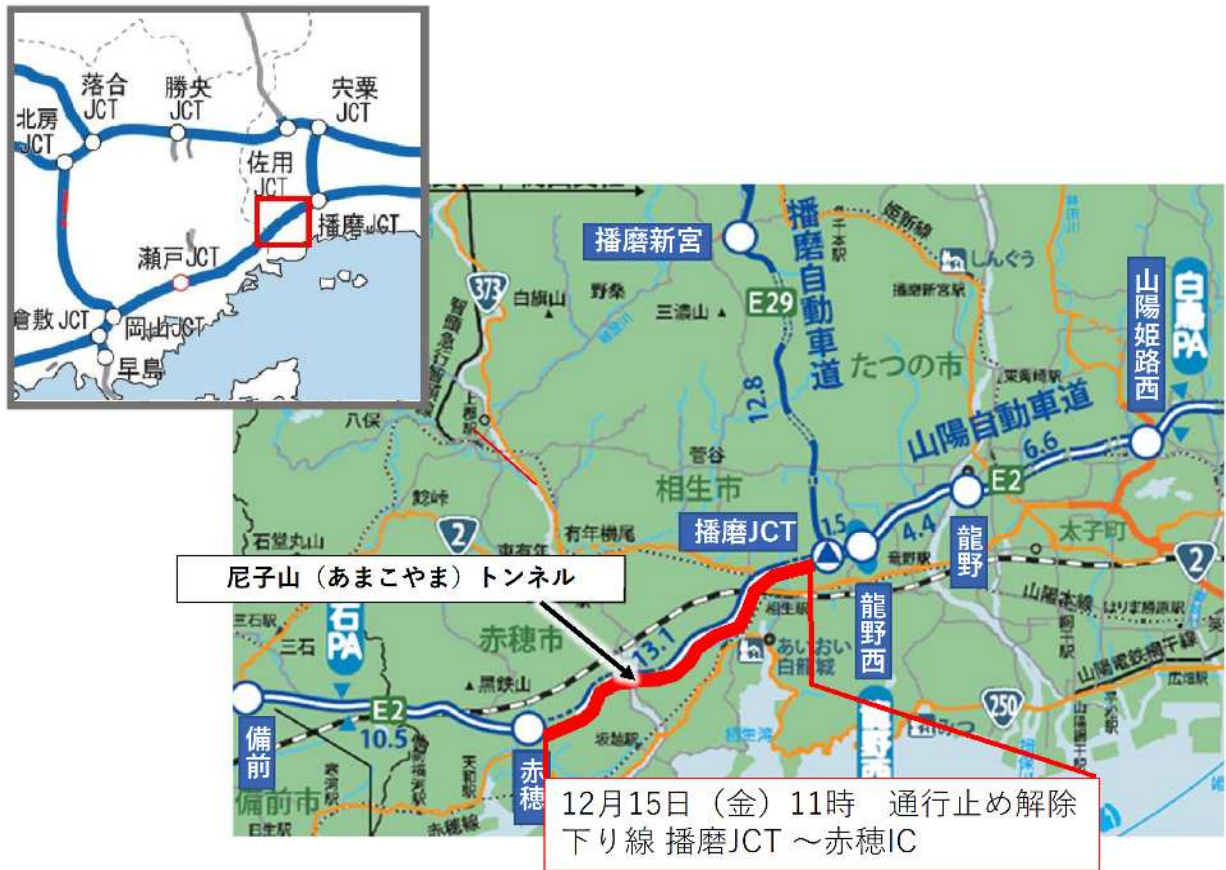

令和 5 年 12 月 15 日
西日本高速道路株式会社

E2山陽自動車道 播磨JCT～赤穂IC間 下り線(岡山方面)の通行止めを解除しました ～復旧作業へのご理解とご協力をいただきまして誠にありがとうございました～

NEXCO 西日本関西支社(大阪府茨木市、支社長:安達 雅人)が管理するE2山陽自動車道(E2 山陽道)播磨ジャンクション(JCT)～赤穂インターチェンジ(IC)間の尼子山トンネル(下り線)内の火災の影響により、下り線の通行止めを継続しておりましたが、12月15日(金)11時に通行止めを解除しましたのでお知らせします。

復旧作業へのご理解と中国自動車道へのう回にご協力いただきまして誠にありがとうございました。

なお通行止め解除に伴い、中国自動車道へう回いただくために実施しておりました、スマホアプリを活用したう回ポイント付与および、対象サービスエリア(SA)・パーキングエリア(PA)でのレシート電子クーポンの発行につきましては、令和5年12月16日(土)12時をもって終了いたします。(別紙1)

通行止め状況

道路名	通行止め区間および開始時間		解除日時	被災箇所
E2 山陽道	下り線 (岡山方面)	播磨 JCT～赤穂 IC 9月5日(火) 1:13～	12月15日(金) 11時	尼子山トンネル(下り線)

被災箇所位置図

復旧作業完了状況(下り線)

トンネル内部(全景)

トンネル設備
(消火栓)

トンネル設備
(非常用電話)

1.『スマホアプリを活用したう回ポイント付与終了』について

専用アプリ『みちく迂回クーポン』を用いた山陽道通行止めに伴う中国道う回ポイント付与を終了します。

ポイント付与期限：令和5年12月16日(土)12時までに対象経路走行完了

クーポン利用期限①：令和5年12月25日(月)まで

クーポン利用期限②：令和7年3月31日(月)まで

※中国道リニューアル工事に伴う新名神高速道路へのう回キャンペーンは継続中ですので、引き続きポイントを付与いたします。

<クーポン利用期限① 令和5年12月25日(月)まで利用可能なSA>

★…ショッピングコーナー ◆…コンビニ

E2 山陽道	E2A 中国道	E73 岡山道
①福山SA(下)★ ②小谷SA(下)★◆ ③宮島SA(下)★	①加西SA(下)★ ②勝央SA(下)★ ③大佐SA(下)★ ④七塚原SA(下)★ ⑤安佐SA(下)◆	●高梁SA(上)★