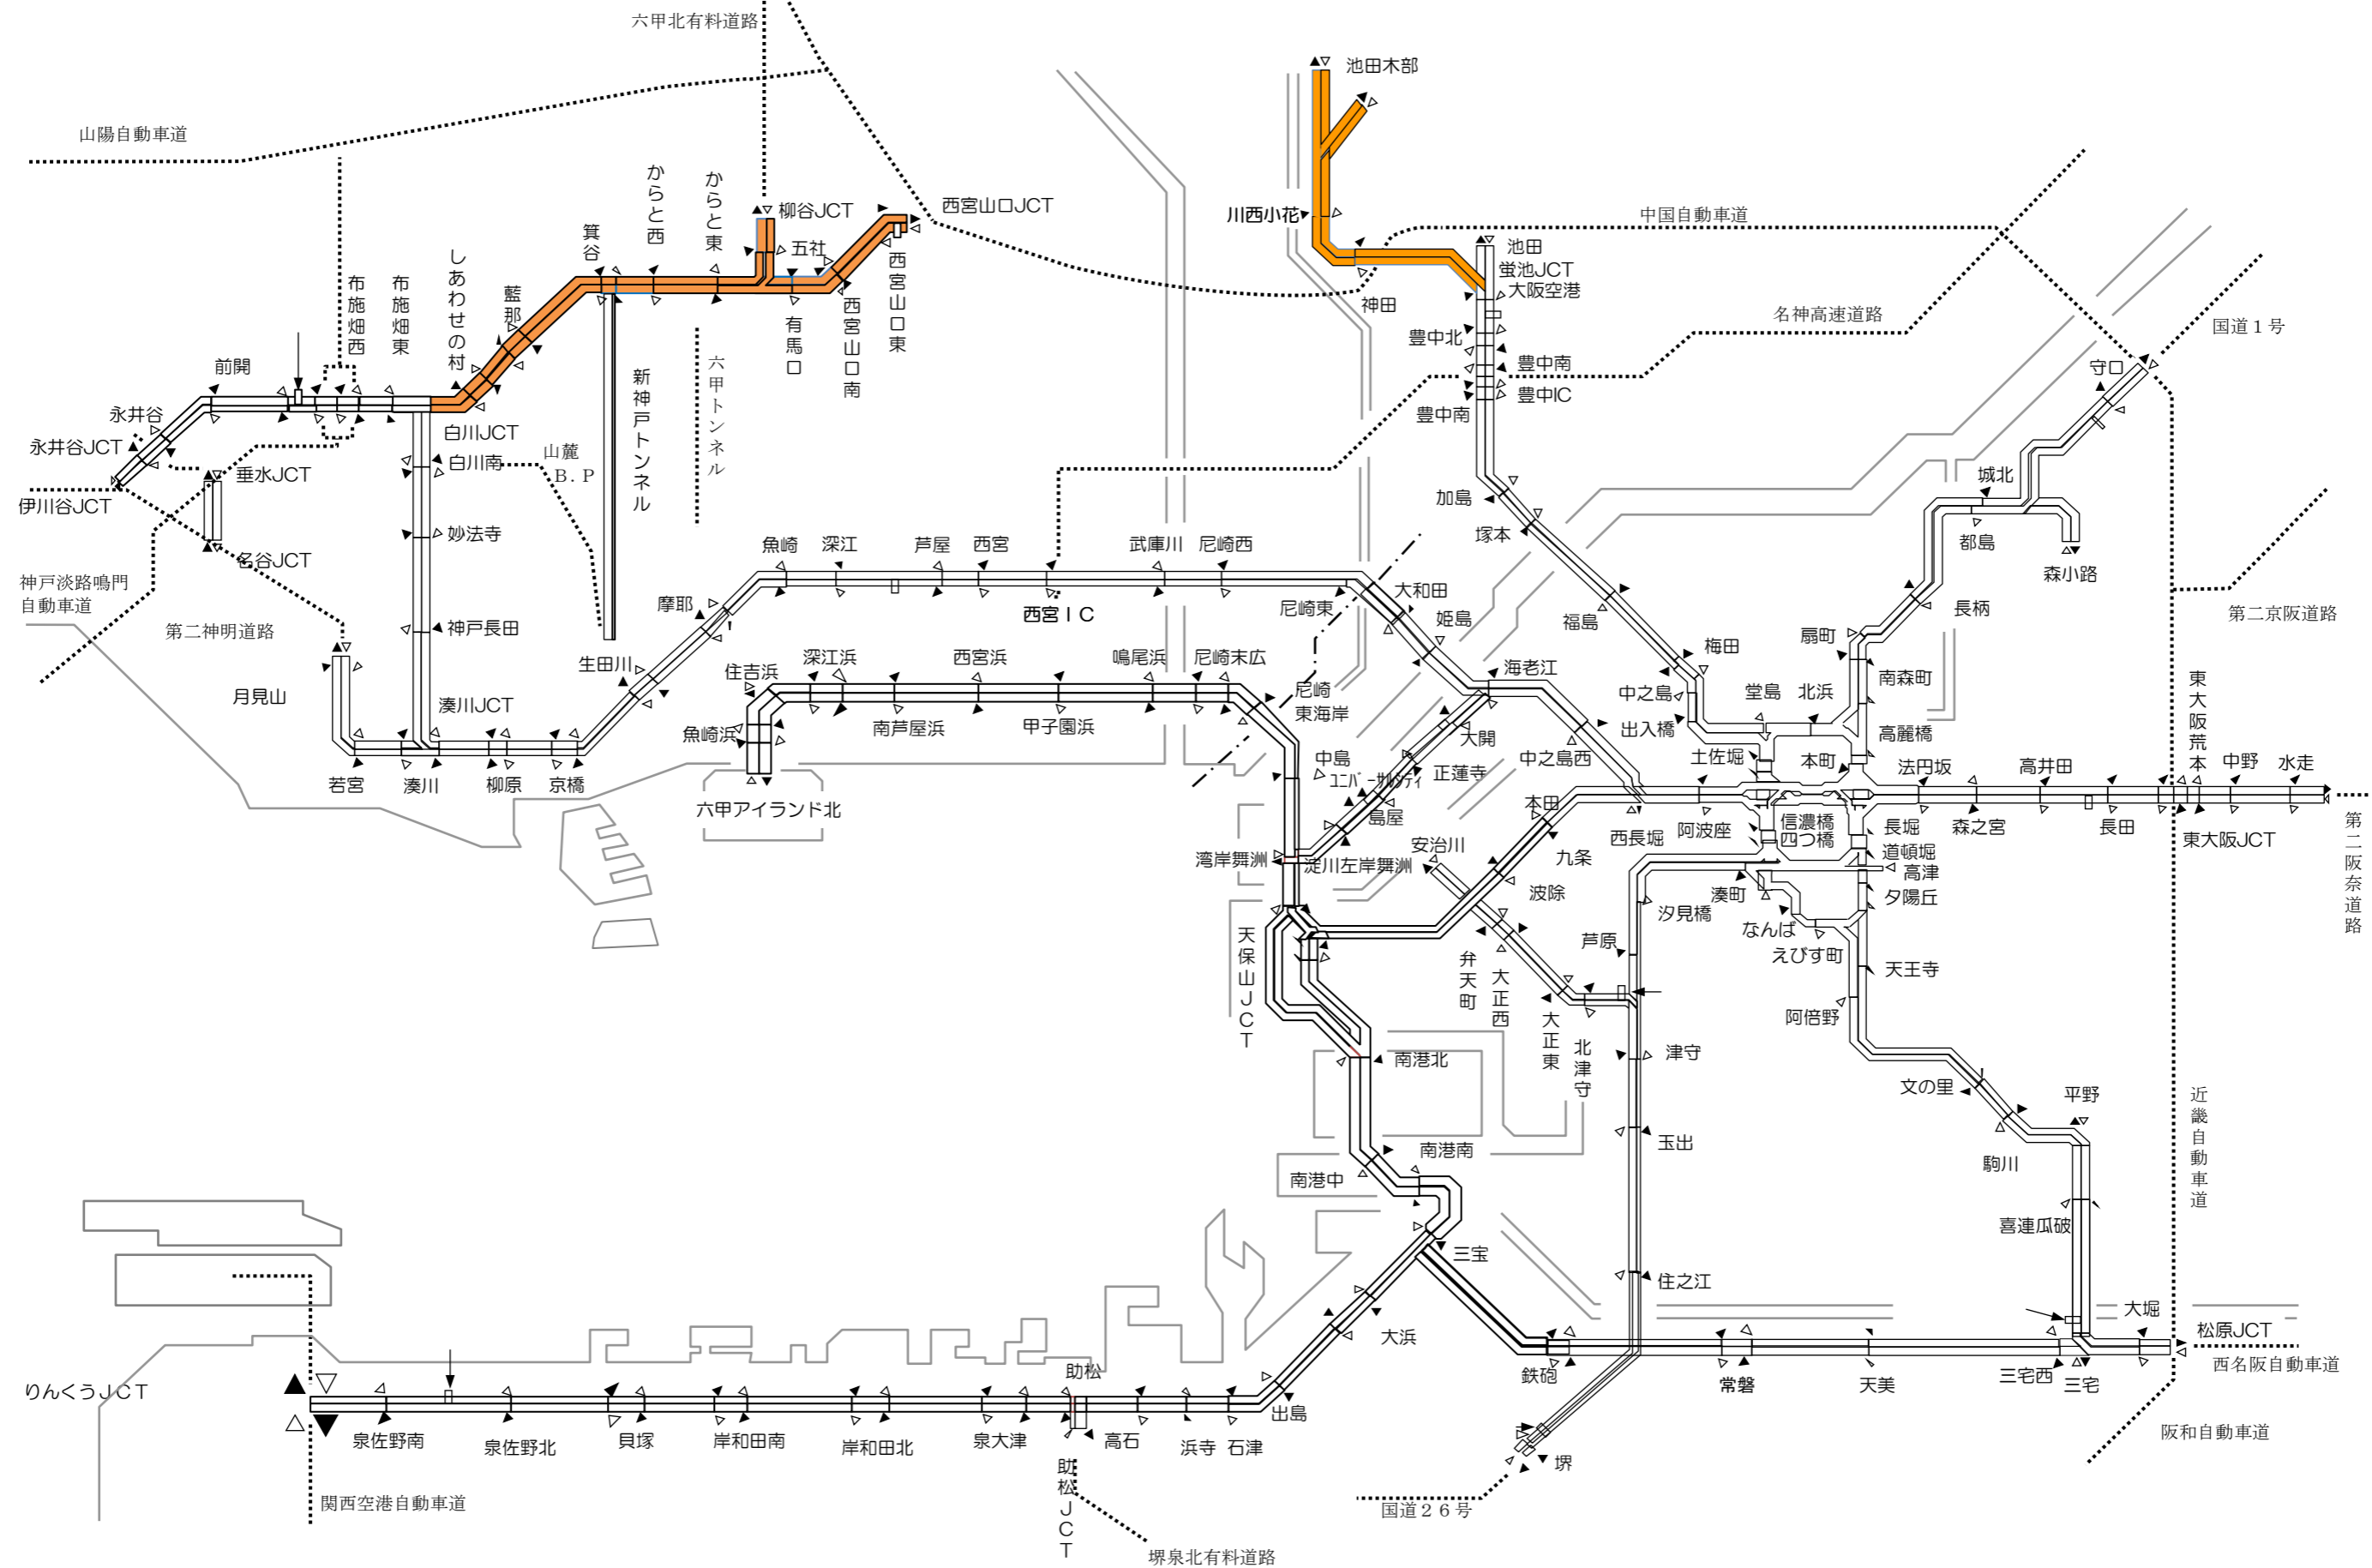

令和 7 年 2 月 23 日 15 時
近 畿 地 方 整 備 局
(同時発表 西日本高速道路(株)関西支社)
(同時発表 中日本高速道路(株)名古屋支社)
(同時発表 中日本高速道路(株)金沢支社)
(同時発表 阪神高速道路(株))

大雪の影響による通行止めの可能性の高い区間について(近畿全域) 《2月23日(日) 15時現在》

福井県、近畿地方では、2月24日にかけて大雪となる所がある見込みです。また、上空の寒気の影響により、平地でも積雪となる所があり大雪のおそれがあります。

現時点で降雪等の影響により、福井県、近畿地方における通行止めの可能性が高い区間は**別添1、2**のとおりです。

※前回からの変更点(別添1～3)

- ・ 通行止めの可能性が高い区間の追加: 阪神高速7号北神戸線(白川JCT～西宮山口JCT、有馬口JCT～柳谷JCT)、阪神高速11号池田線(蛍池JCT～池田木部)を追加

○大雪時の大規模な車両滞留を防ぐため、予防的通行止めを行う予定のため、大雪が予想される地域への外出自粛(出控え)をお願いします。

阪神高速道路管内

- 通行止めの可能性が高い区間
- 通行止め実施予定区間
- 通行止め区間

通行止めの可能性が高い区間 2月23日 15時00分時点

■高速道路等

路線名		区間	道路管理者	通行止め開始 見込み時間
E1A	新名神高速	高槻IC～神戸JCT	NEXCO西日本	24日0時～6時
E8	北陸道	丸岡IC～長浜IC	NEXCO中日本	24日0時以降
E27	舞鶴若狭道	春日IC～敦賀JCT	NEXCO西・中日本	24日0時以降
E9	京都縦貫道	園部IC～亀岡IC	NEXCO西日本	24日0時～6時
別添2	7号北神戸線	上下線:白川JCT～西宮山口JCT 上下線:有馬口JCT～柳谷JCT	阪神高速	24日6時～12時
別添2	11号池田線	蛍池JCT～池田木部	阪神高速	24日6時～12時

■直轄国道

No	路線 番号	区間	通行止め開始 見込み時間
①	8	上安田交差点(福井県坂井市丸岡町上安田)～川崎交差点(滋賀県長浜市八幡中山町)	24日0時以降
②	27	岡山町1丁目交差点(福井県敦賀市岡山町1丁目)～大手交差点(京都府舞鶴市北田辺)	24日0時以降
③	161	疋田交差点(福井県敦賀市疋田)～野口交差点(滋賀県高島市マキノ町野口)	24日0時以降