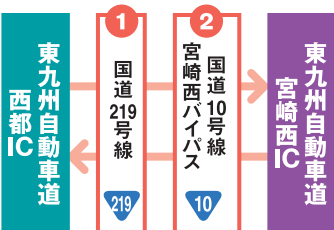

通行止め期間中の一般道への迂回路案内

平成21年
9月24日(木)
9:00

平成21年
11月22日(日)
9:00

西都IC、宮崎西IC間の移動は、一般道をご利用下さい。
皆さまには大変ご迷惑をお掛けしますが、
ご理解とご協力のほどお願いします。

■通行止め区間とIC周辺図

西都IC ⇄ 宮崎西IC 間の主な迂回路と通過ポイント

ルート1
国道219号線(米良街道)を利用

ルート2
国道219号線(米良街道)を利用

ルート3
一ツ葉有料道路を利用

※一ツ葉有料道路 ③⑤ はそれぞれ通行料金が必要です。