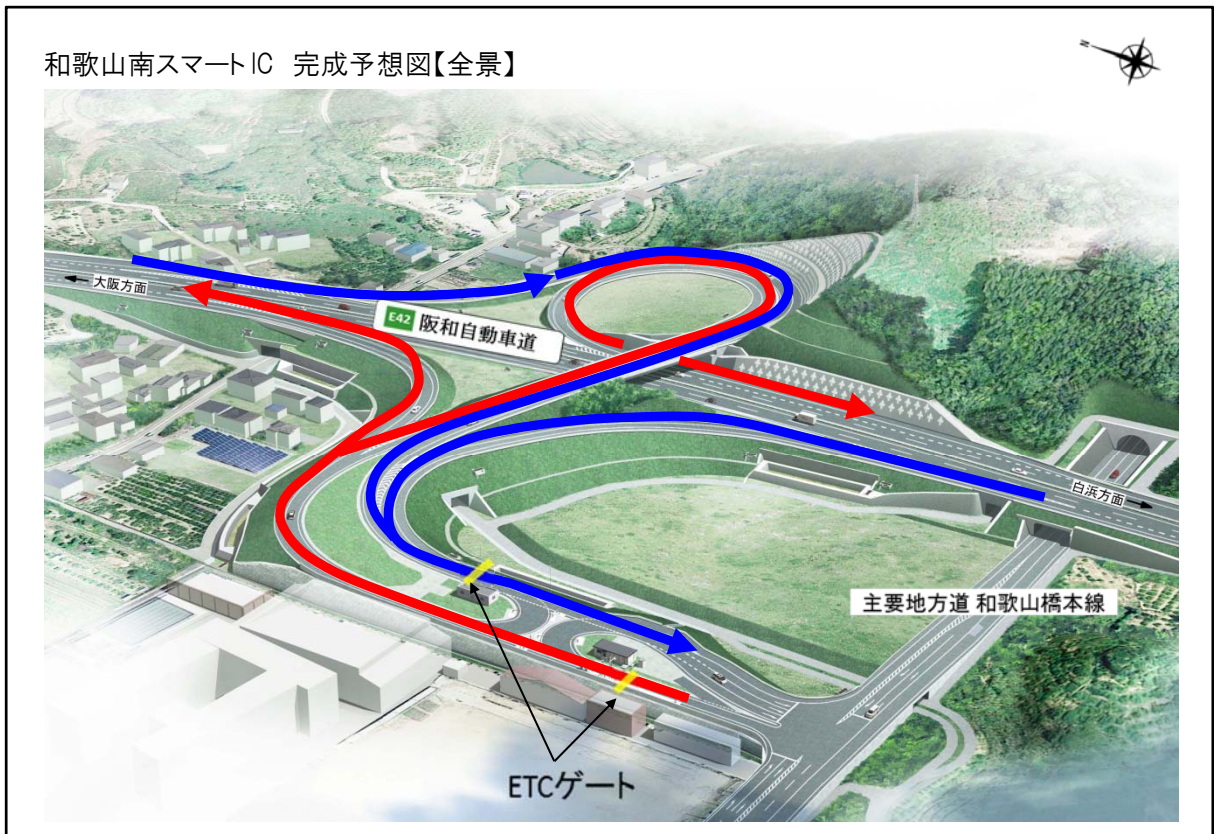

○和歌山南スマートIC

①料金所ゲート部

②ランプ部【本線合流部】

③ループランプ部

○写真位置図

○主要地方道 和歌山橋本線

○一般県道 三田海南線